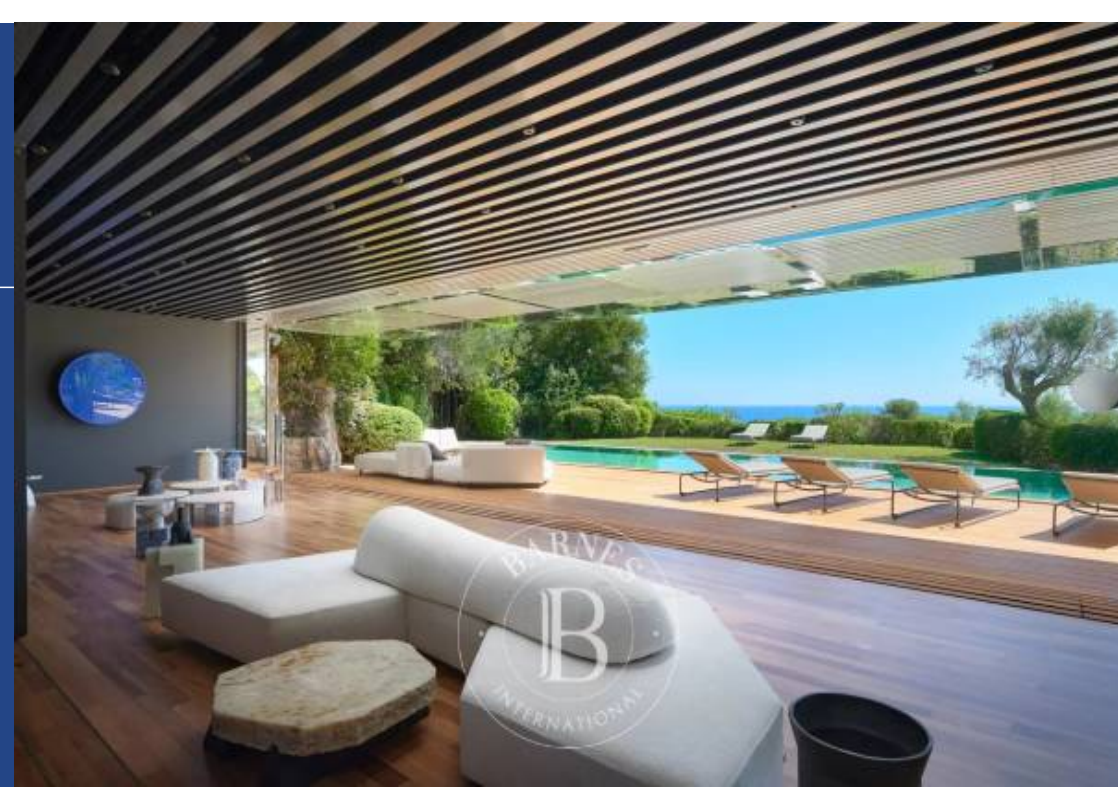

résidences immobilier

Située en limite du célèbre Palais Maeterlinck, la propriété conçue par l'architecte Jean NOUVEL en 2015, développe 550 m² habitables sur une parcelle de propriété de 8600 m², offrant une vue mer panoramique et un accès direct à la mer. L'entrée s'effectue par le toit, entièrement végétalisé. Un funiculaire, doublé d'un escalier, rallie les deux étages à vivre : les quatre suites avec leurs salles de bains en corian et le salon de 40 mètres de long où d'immenses baies vitrées coulissent, sublime par ses volumes orientés face à l'immensité azur, agrémenté de trois alcôves, et d'un patio ...

Located near the famous Maeterlinck Palace, the property designed by architect Jean NOUVEL in 2015, develops 5 920 sq ft of living space on a plot of 92569,63 sq ft, offering panoramic sea views and direct sea access. Accessible through the plant-covered roof, a funicular, doubled by a staircase, connects the two living floors. It bounds four suites with their Corian bathrooms and 430 sq ft long living room with huge bay windows facing the sea and decorated with three alcoves, and an outdoor patio of 1507 sq ft. Perfectly integrated into the landscape, the property is anchored to the side of the ...

BARNES BEAULIEU

47 bd Marinoni - 06310 BEAULIEU-SUR-MER

Contactez l'agence

Voir tous les biens de cette agence