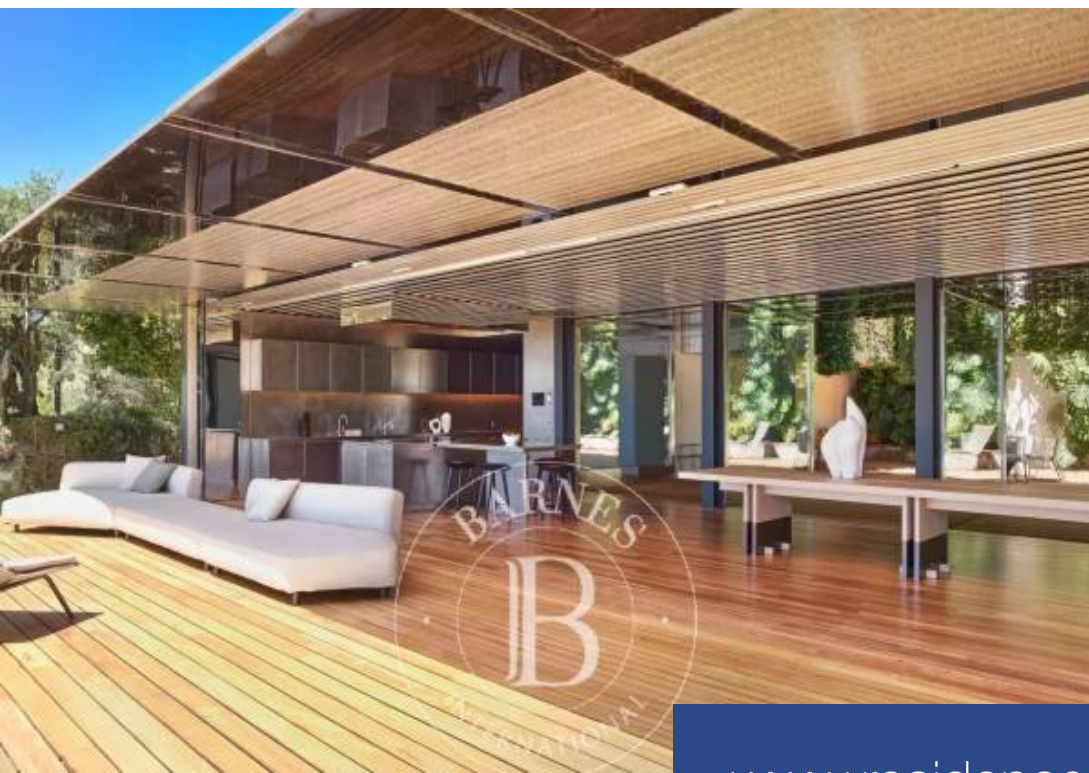

www.residences-immobilier.com