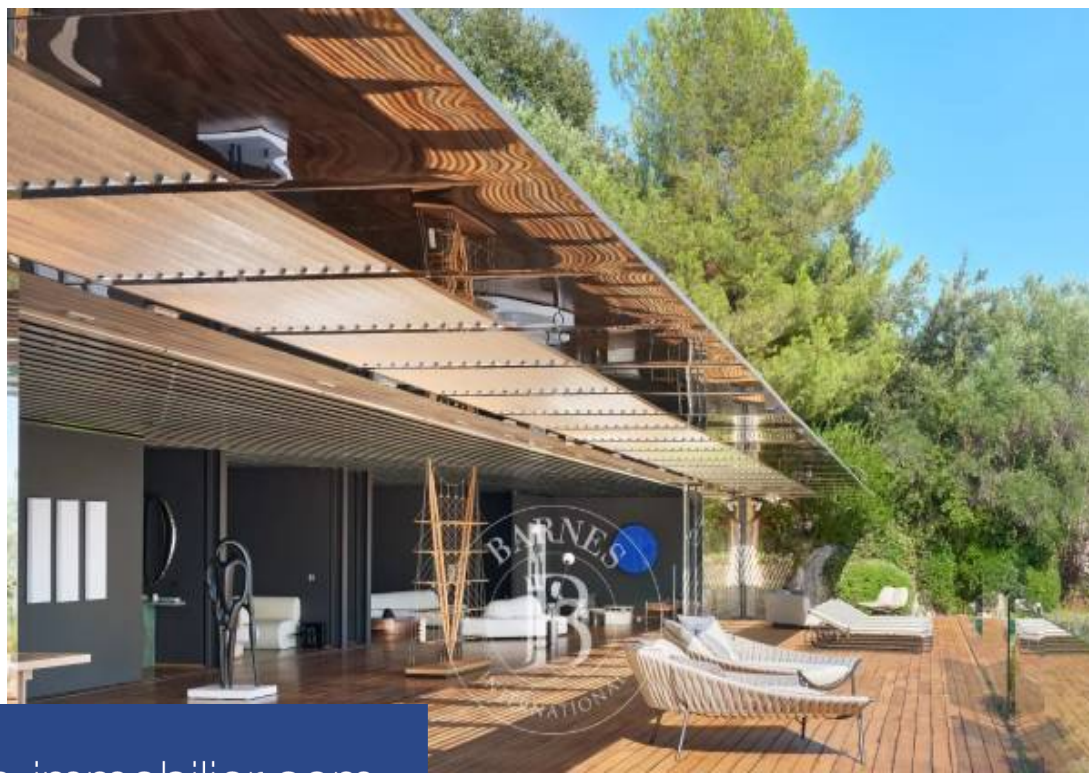

www.residences-immobilier.com