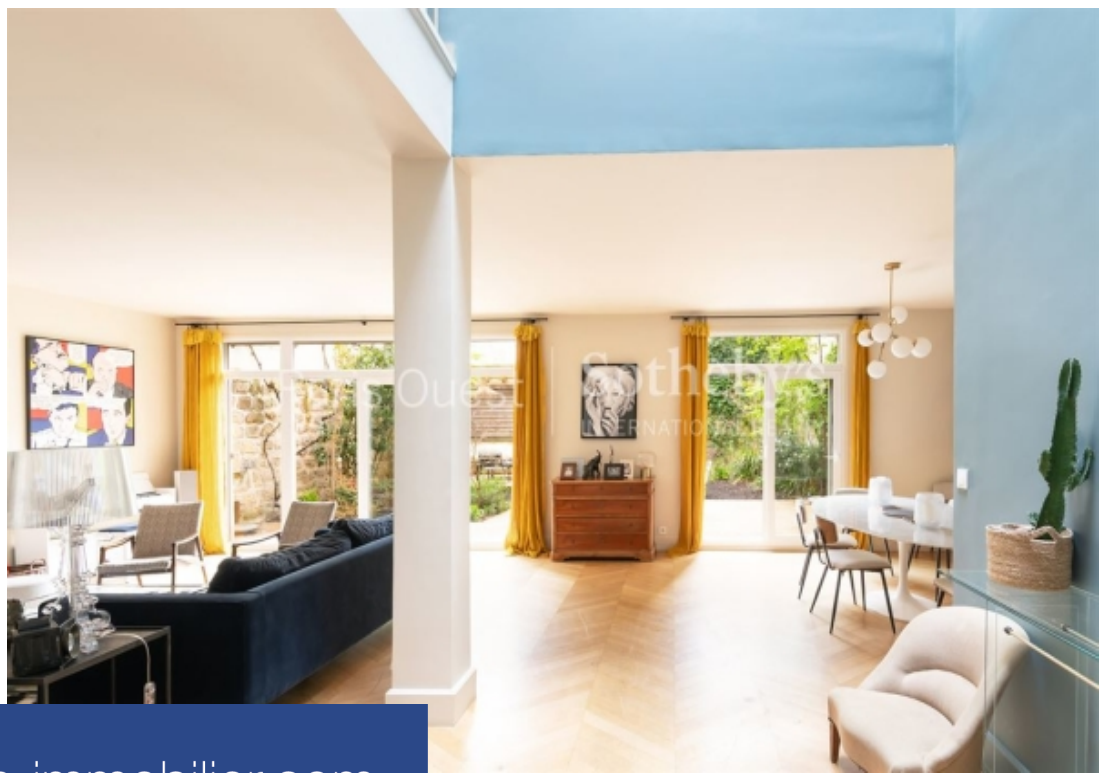

www.residences-immobilier.com