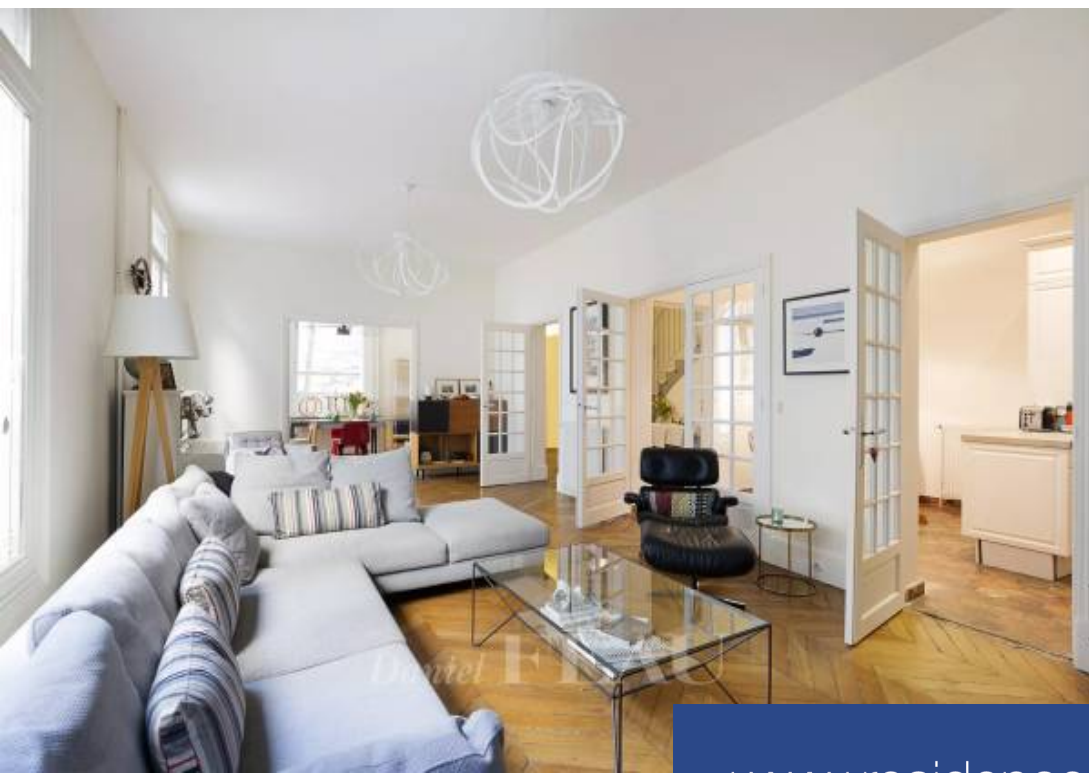

www.residences-immobilier.com