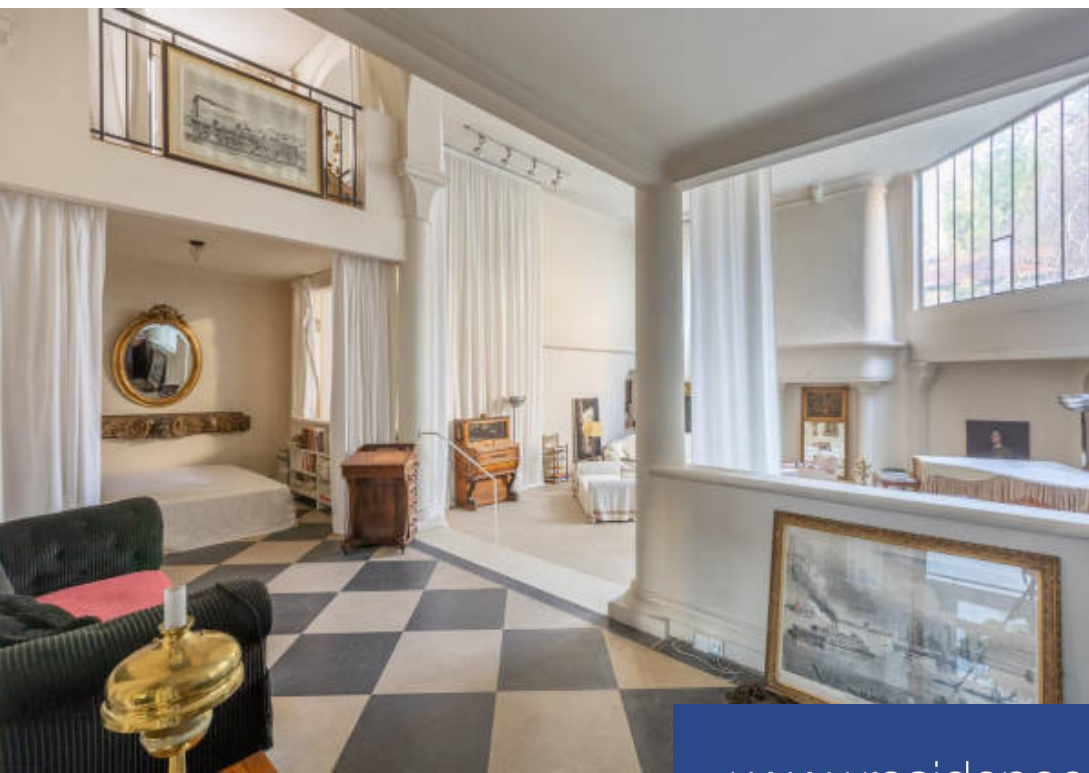

www.residences-immobilier.com