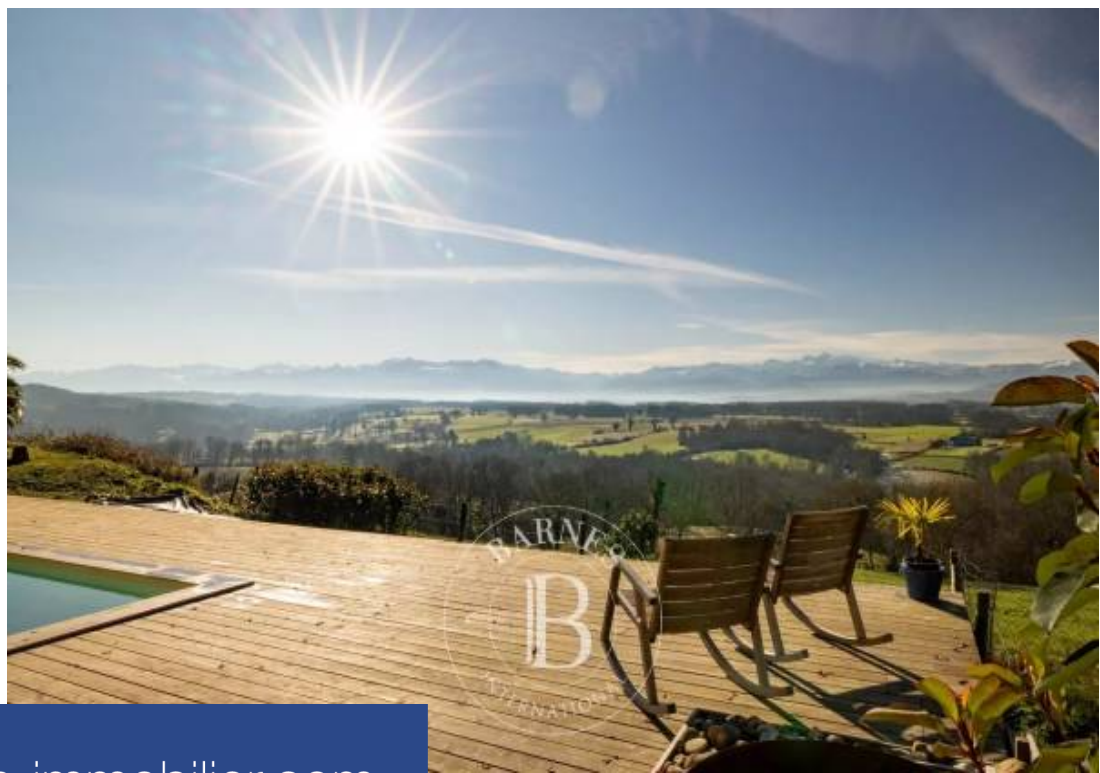

www.residences-immobilier.com