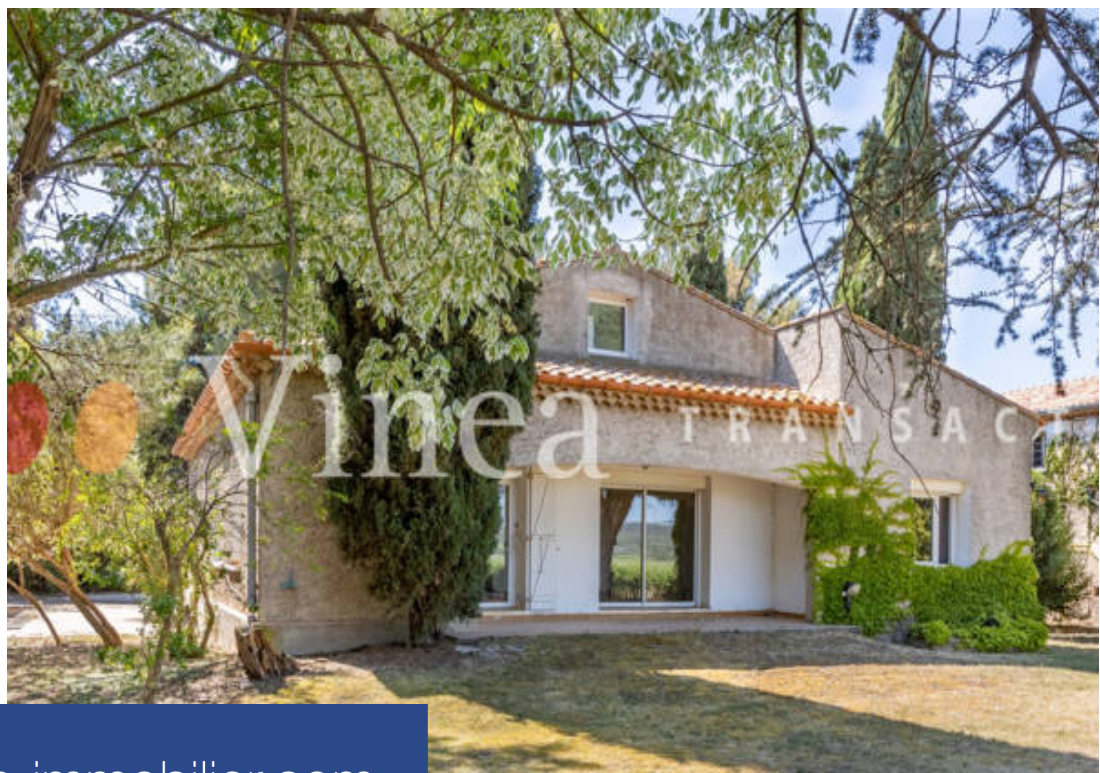

www.residences-immobilier.com