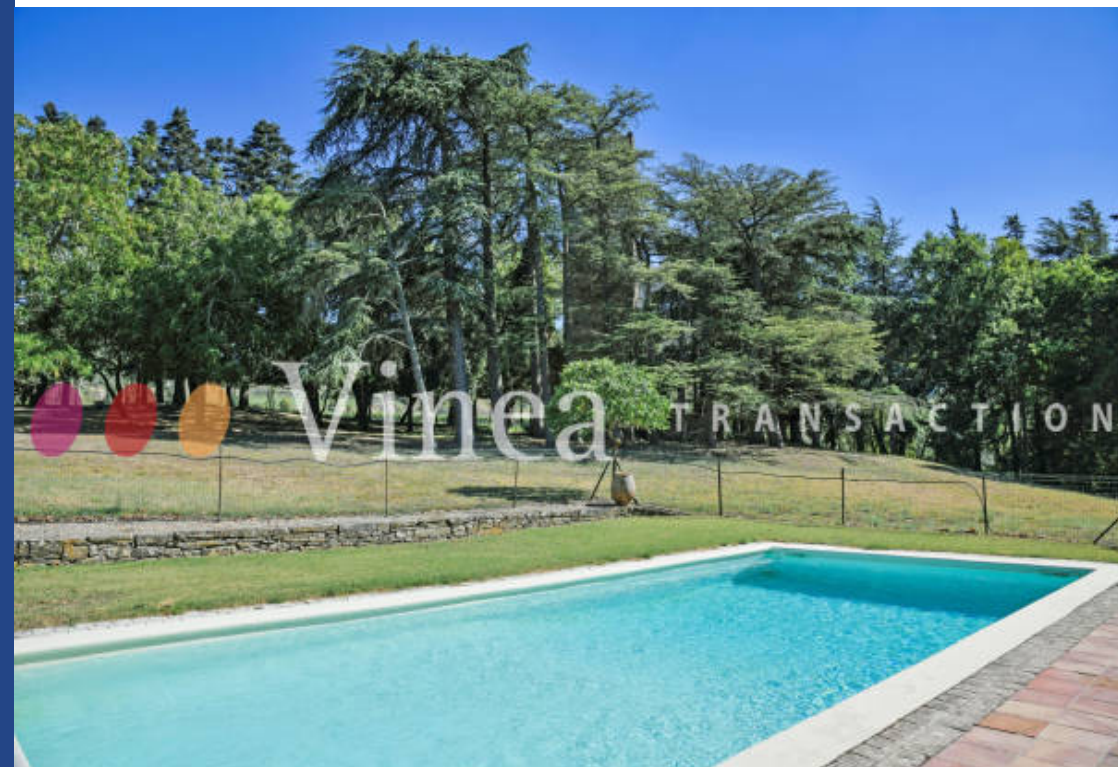

résidences immobilier

Très belle unité foncière de 90 ha. Grande maison familiale d'environ 600 m² sur 3 niveaux avec piscine. Dans le prolongement de l'habitation principale se trouvent une ancienne écurie, une maison rénovée, une salle de réception, une bergerie et diverses annexes. Le vignoble offre environ 47 ha en AOP Corbières et IGP Oc. Ancienne cave. Site idéal pour un projet d'agrotourisme.

Historic wine property, with 90 ha estate, in middle of countryside. Large family house with roughly 600 sqm floor space, arranged over 3 levels, plus pool, in beautiful 90 ha estate. Old stables, renovated house, reception/function room, sheepfold and various annex buildings. Roughly 47 ha of AOP Corbières and IGP Oc vineyards. Old cellar. Ideal site for agro-tourism project.

VINEA TRANSACTION

Le Cristal, - 34000 MONTPELLIER

[Contacter l'agence](#)

[Voir tous les biens de cette agence](#)