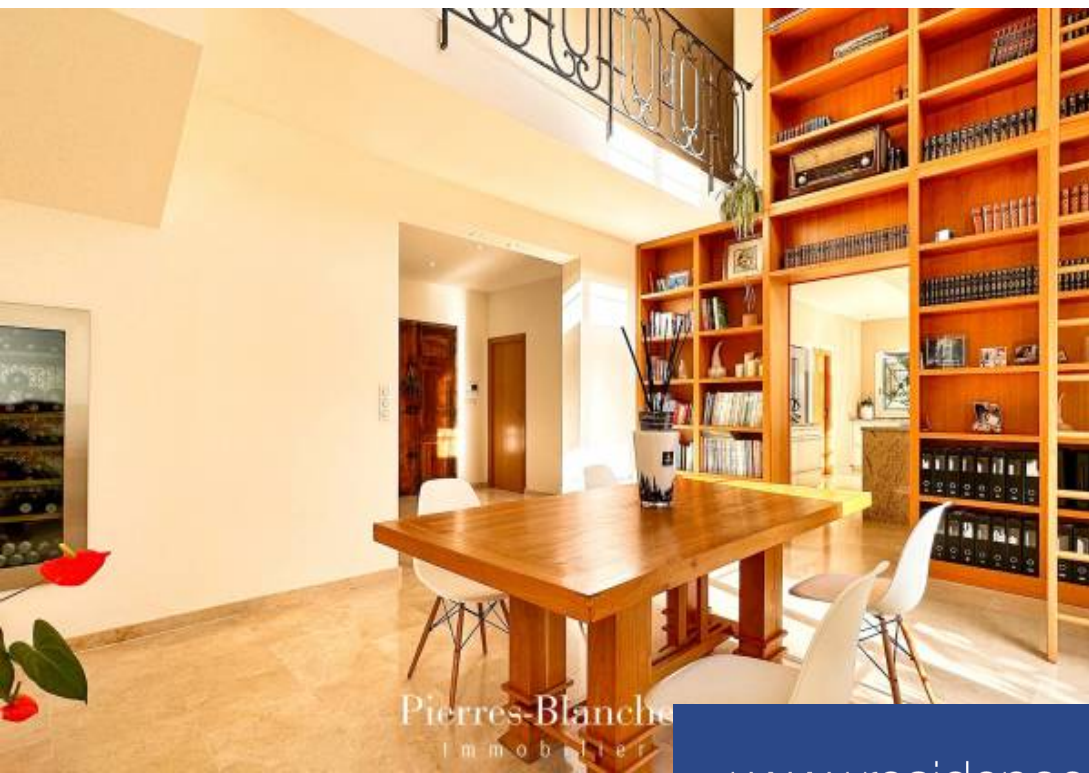

www.residences-immobilier.com