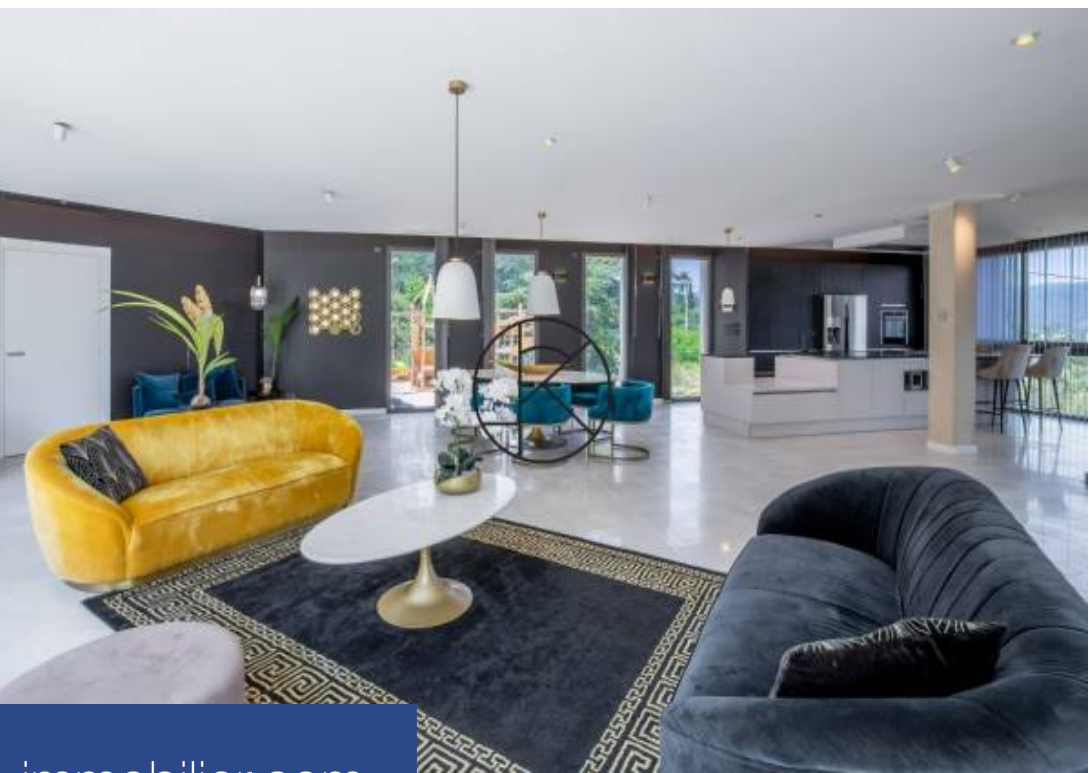

www.residences-immobilier.com