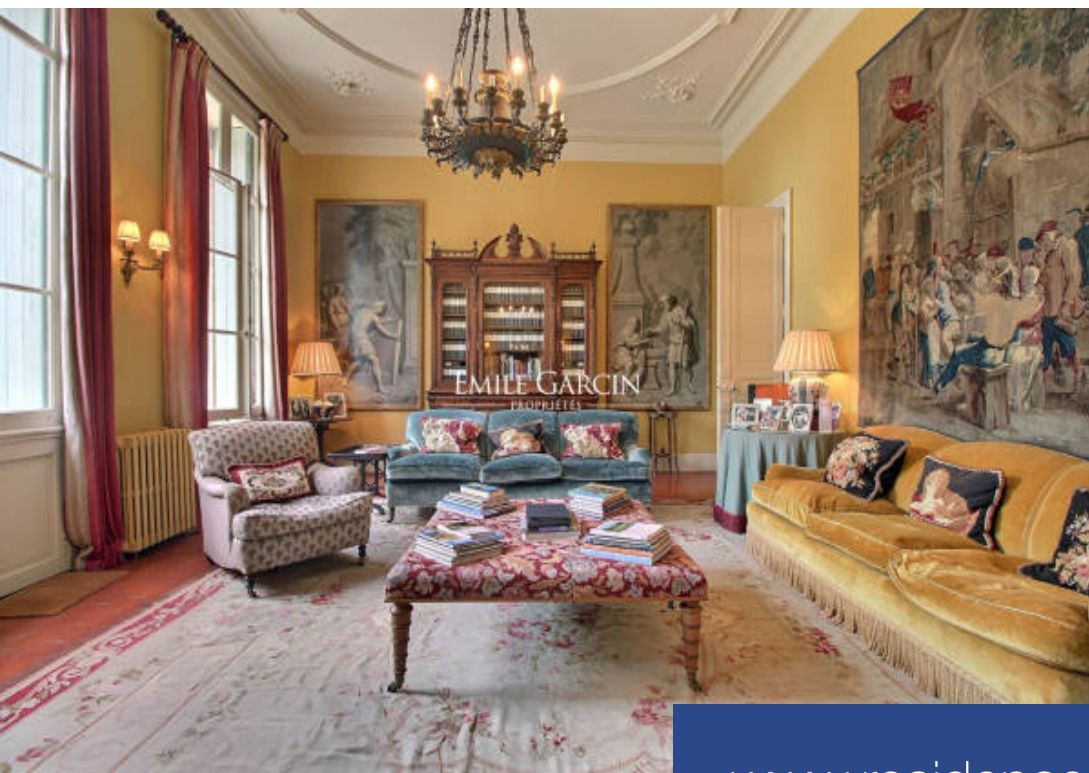

www.residences-immobilier.com