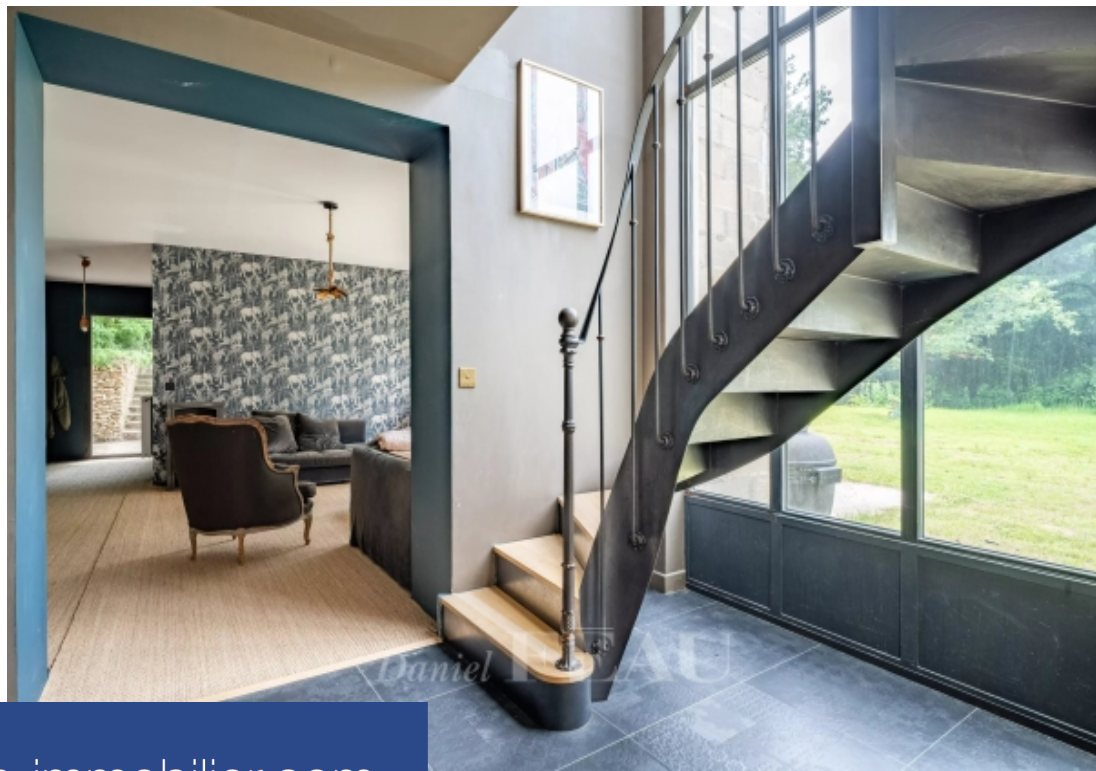

www.residences-immobilier.com