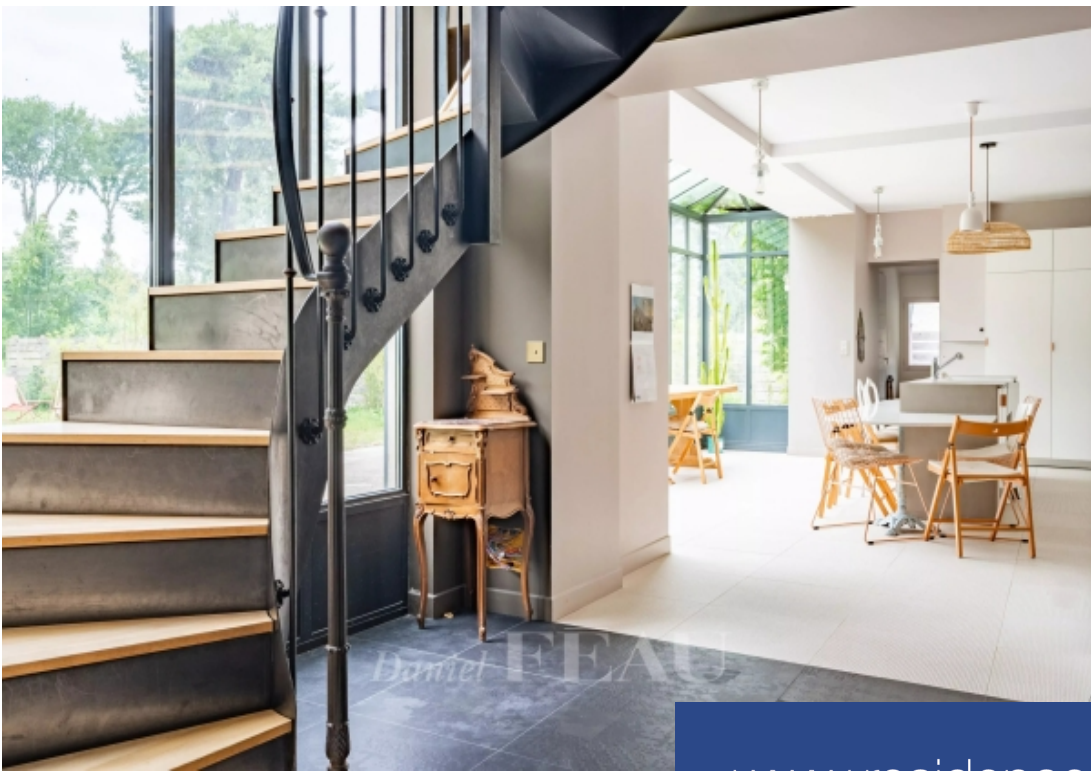

www.residences-immobilier.com