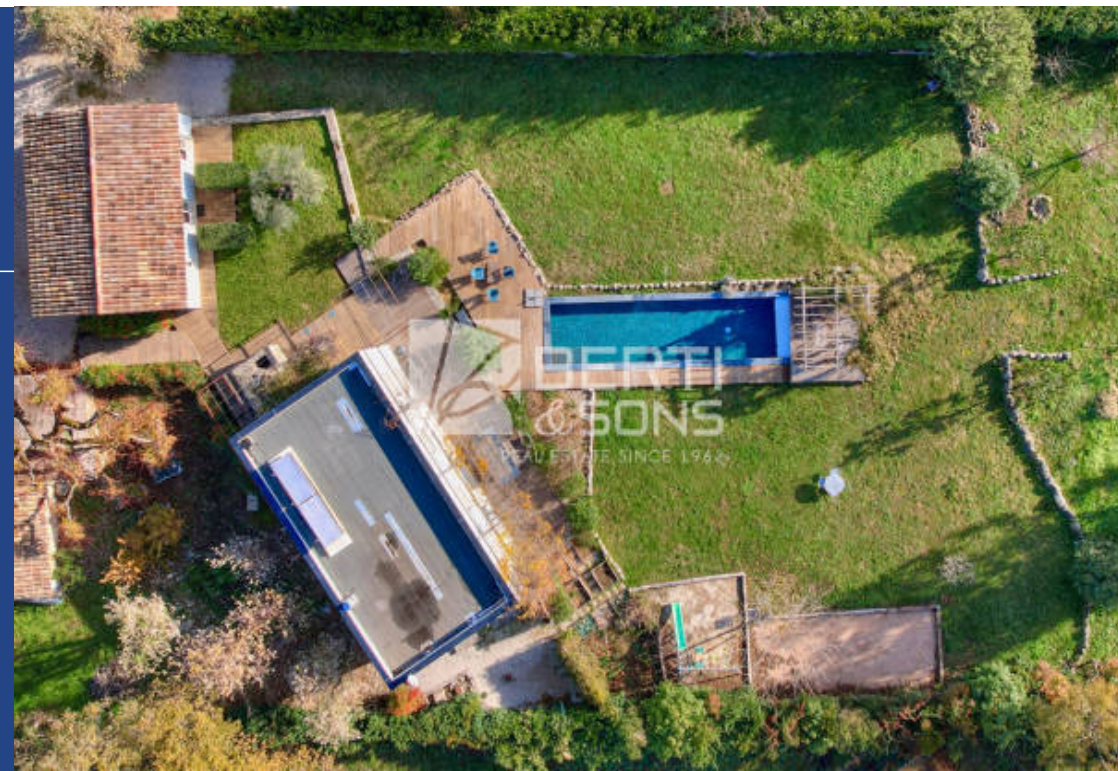

résidences immobilier

Le groupe Berti and sons vous propose à la vente cette villa contemporaine avec label Bâtiment Basse Consommation (Panneaux solaire) d'une surface de 135m² + 45 m² de dépendance composé en 2 studios équipés et buanderie + 13m² d'atelier en pierre. Le tout sur une surface de terrain plat de 2650m² avec piscine de 11 x 3 et un puits. La villa se compose comme suit : - Au RDC : un beau séjour / cuisine lumineux exposé SUD et un toilette invités - A l'étage : une suite parentale avec dressing / salle d'eau , deux chambres et une salle d'eau

BERTI AND SONS

40 AVENUE LAMARTINE - 06210 MANDELIEU-LA-NAPOULE

[Contacter l'agence](#)

[Voir tous les biens de cette agence](#)