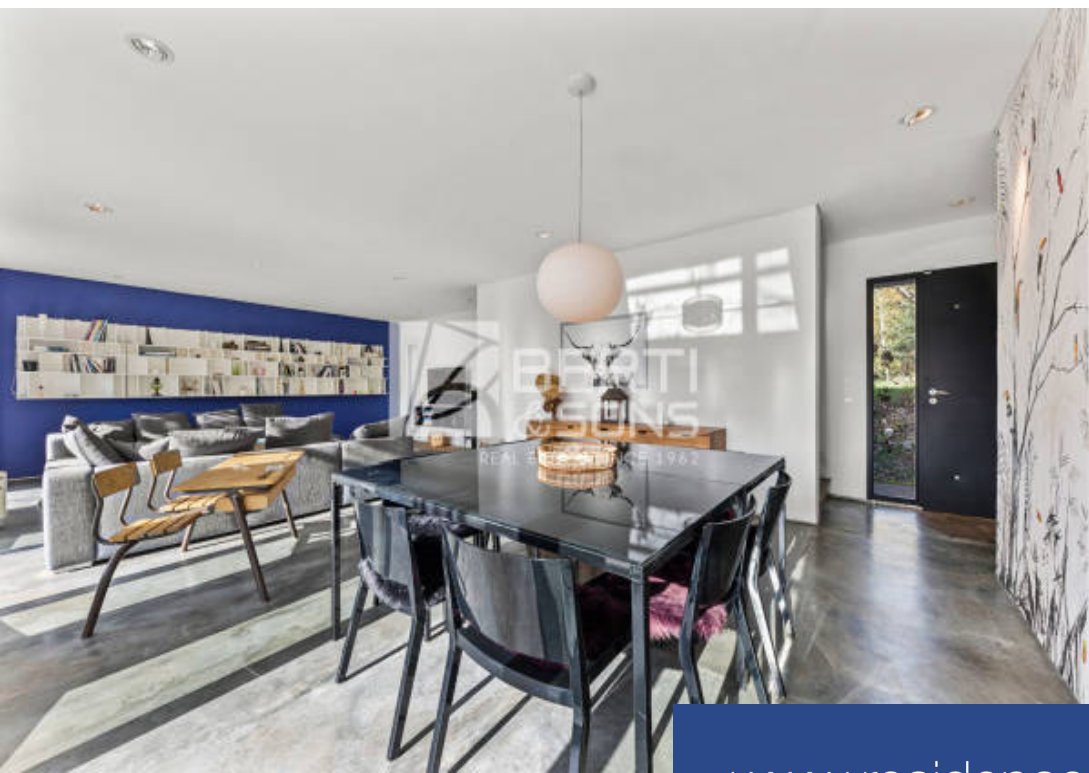

www.residences-immobilier.com