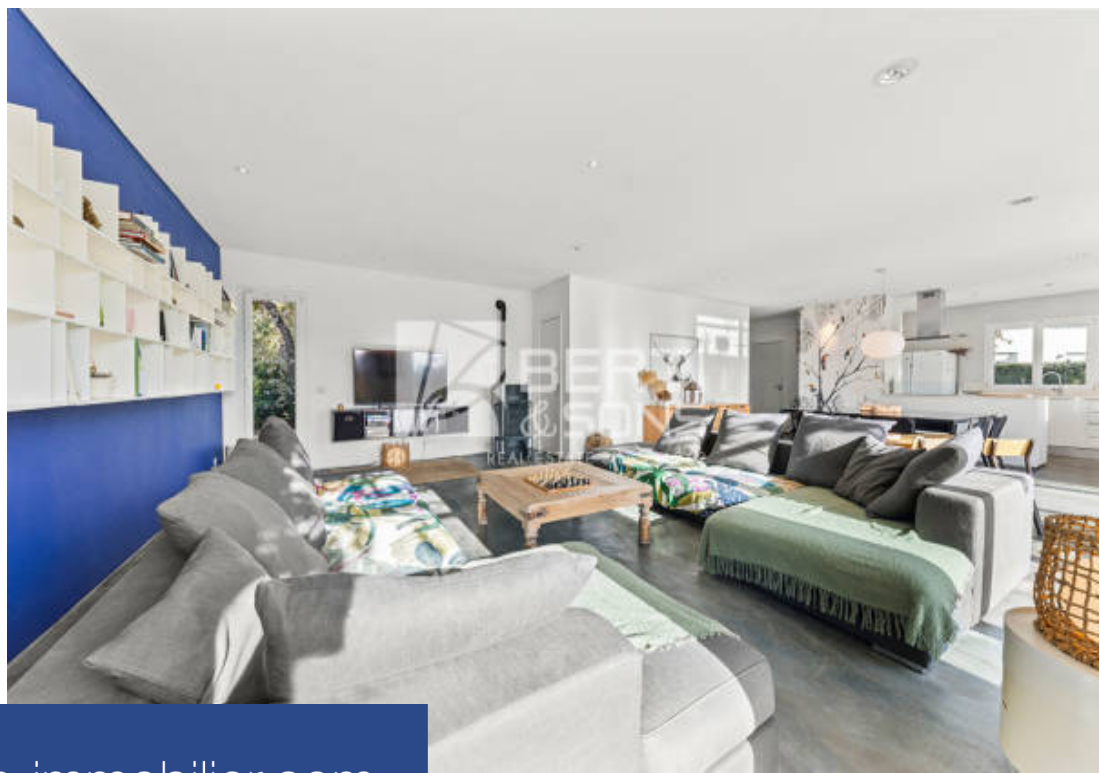

www.residences-immobilier.com