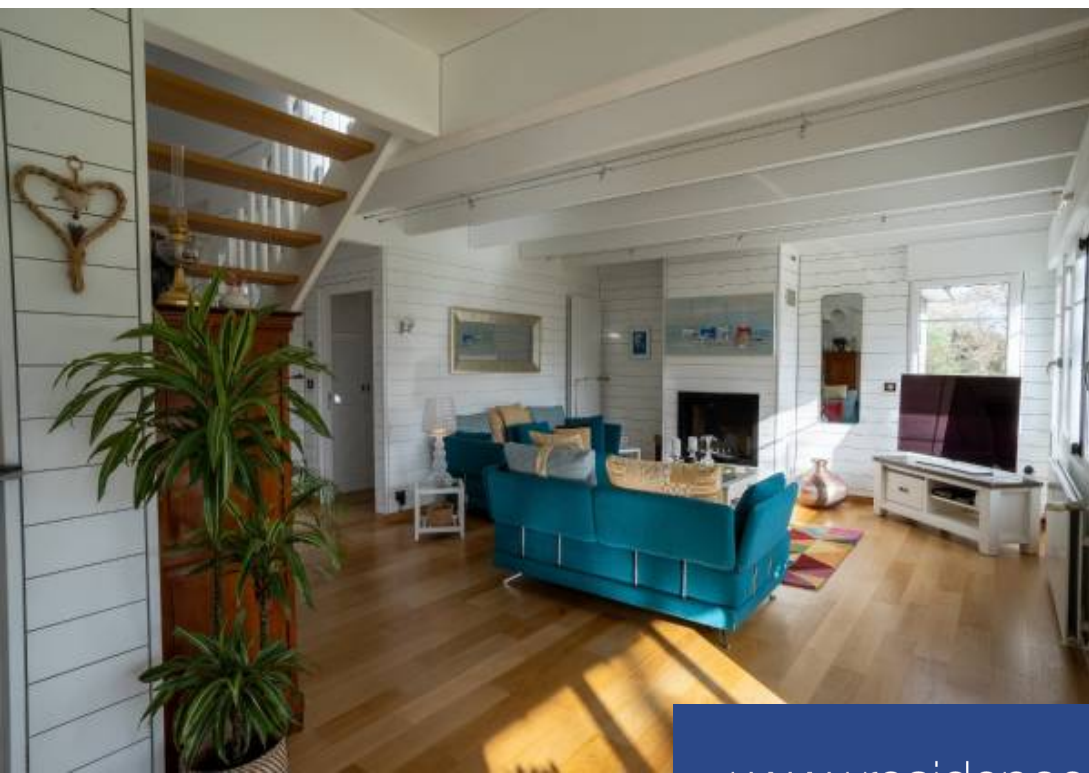

www.residences-immobilier.com