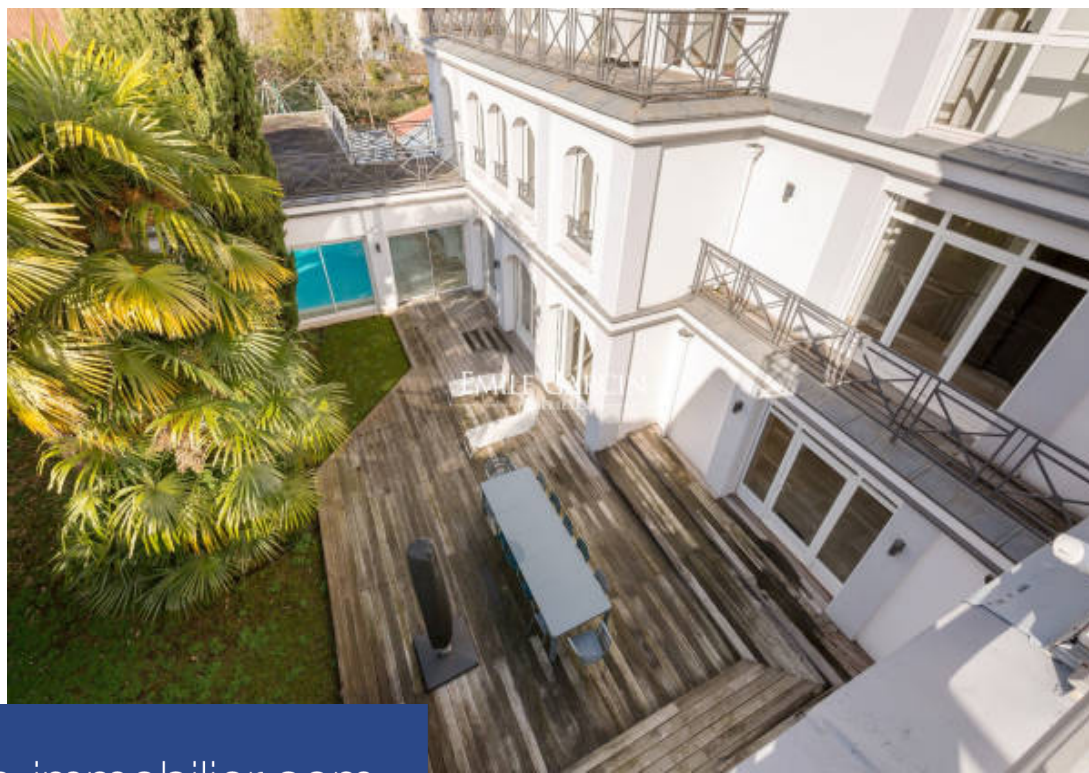

www.residences-immobilier.com