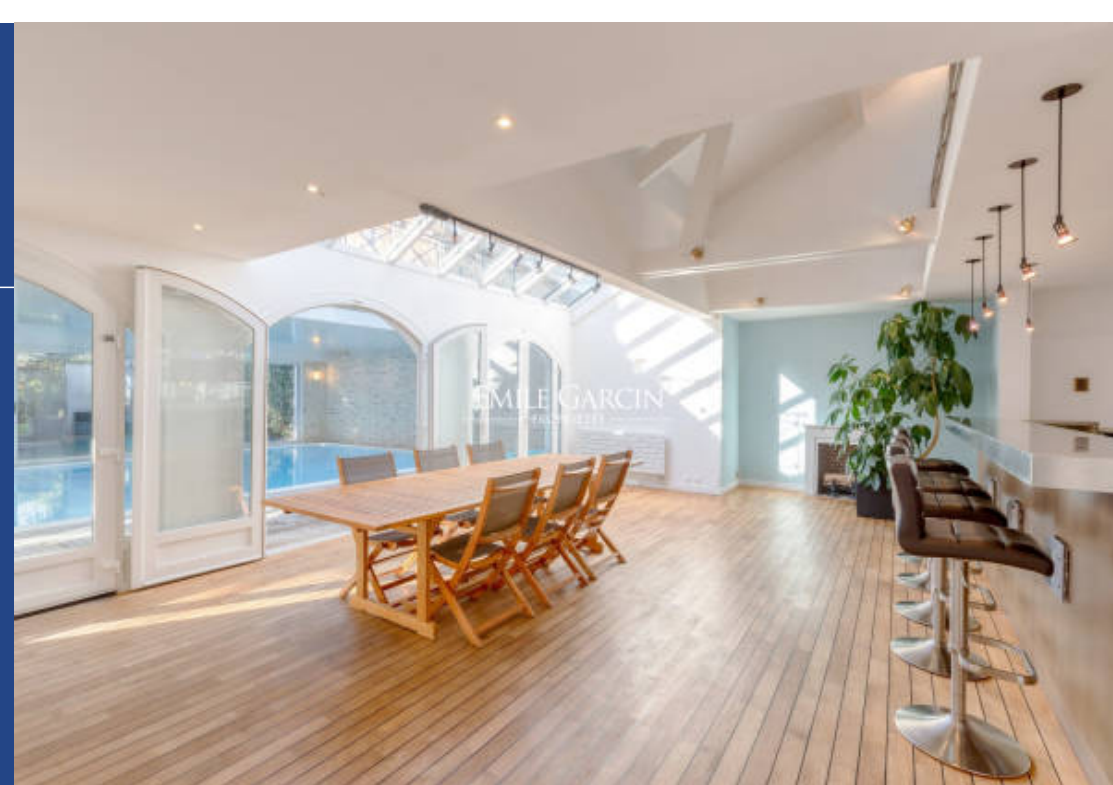

résidences immobilier

MEUDON - Magnifique maison à vendre de 745 m² avec un jardin de 250 m², située à 3 minutes à pied de la gare de Meudon, et composée de 4 niveaux avec ascenseur : entrée, grande réception avec cheminée, salle à manger, poolhouse avec bar professionnel et mezzanine donnant sur la piscine chauffée de 80m², grande cuisine , 7 chambres dont une suite parentale avec dressing, 7 salles de bains, 9 WC. Bureaux indépendants avec chambre indépendante et salle de bains au dernier étage. Buanderie, hammam, cave à vin, salle de sport, discothèque/salle de projection. Garage de 60m². La maison dispose d'une excellente situation géographique avec écoles, commerces et transports à proximité. Rare à la vente.

EMILE GARCIN NEUILLY

9 RUE DU BOIS DE BOULOGNE - 92200 NEUILLY SUR SEINE

[Contacter l'agence](#)

[Voir tous les biens de cette agence](#)