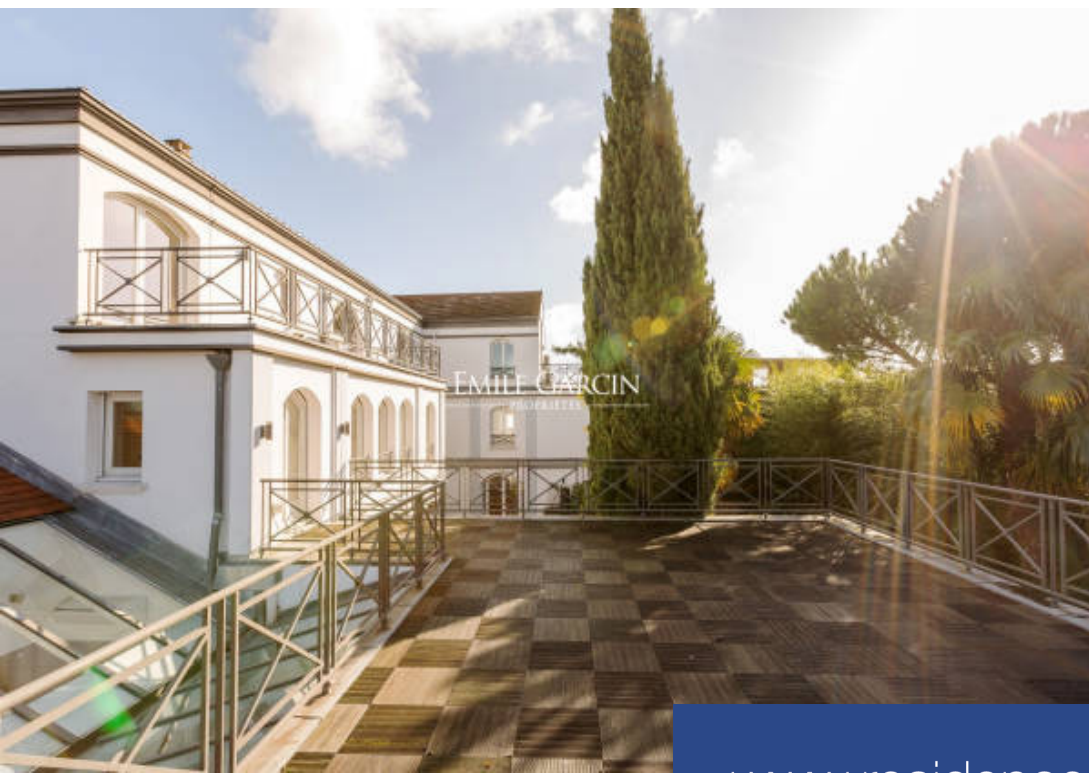

www.residences-immobilier.com