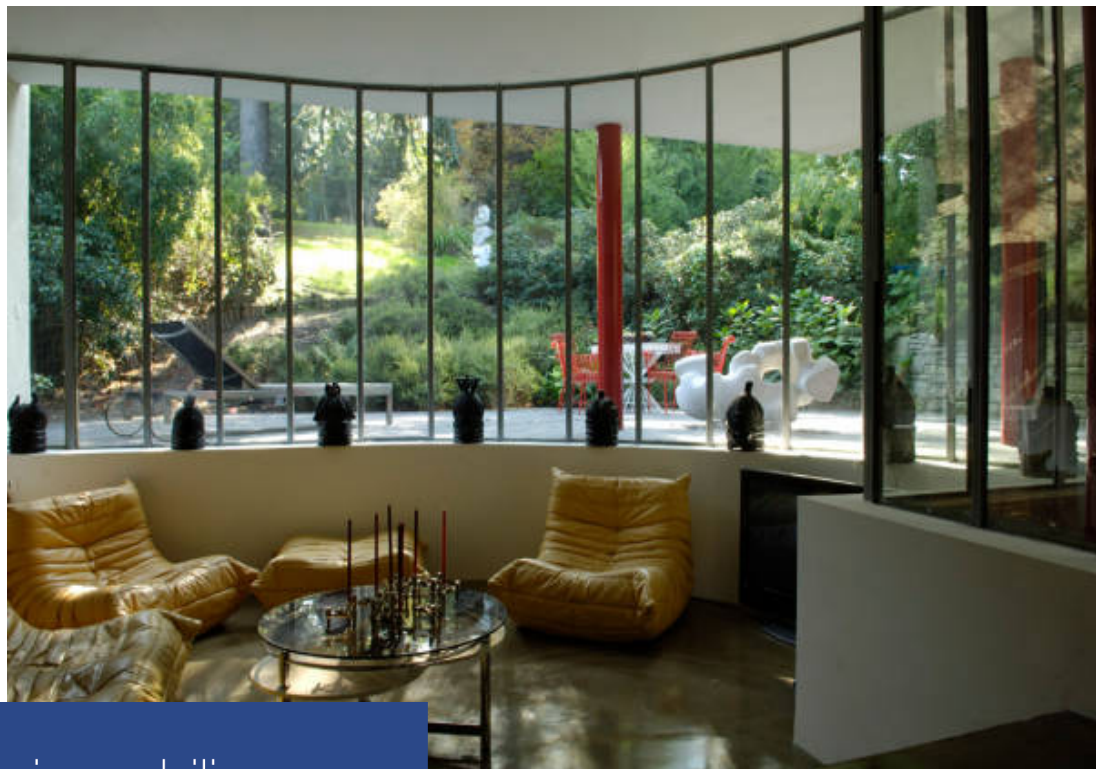

www.residences-immobilier.com