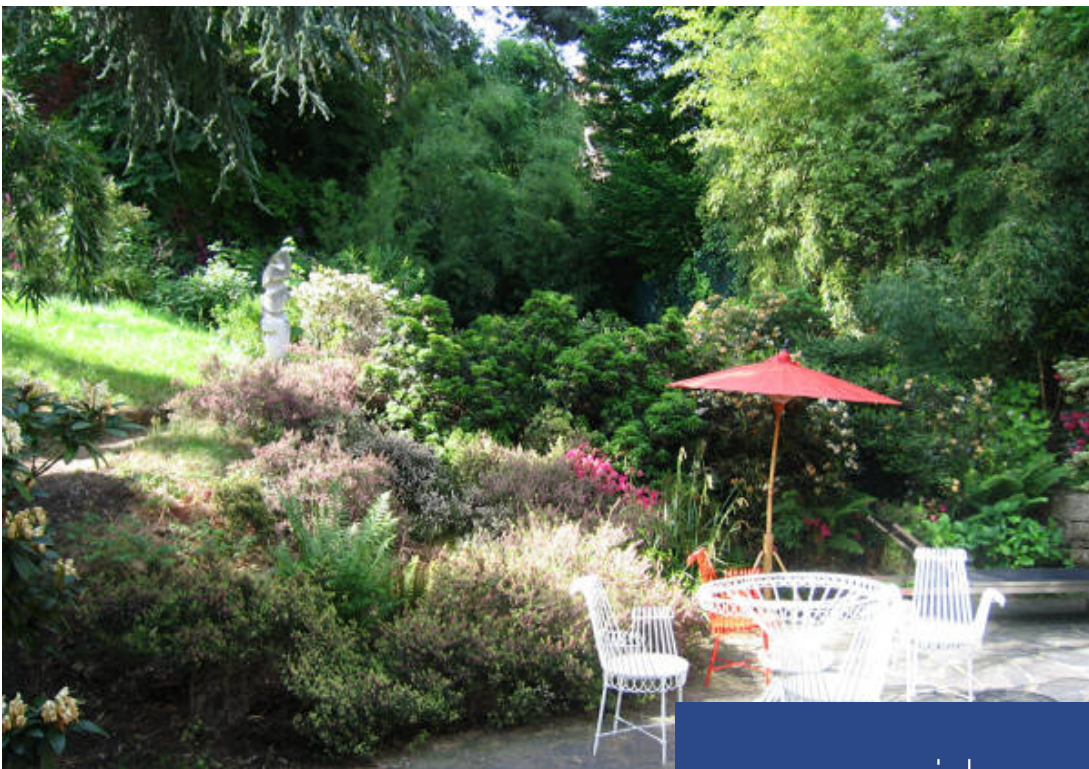

www.residences-immobilier.com