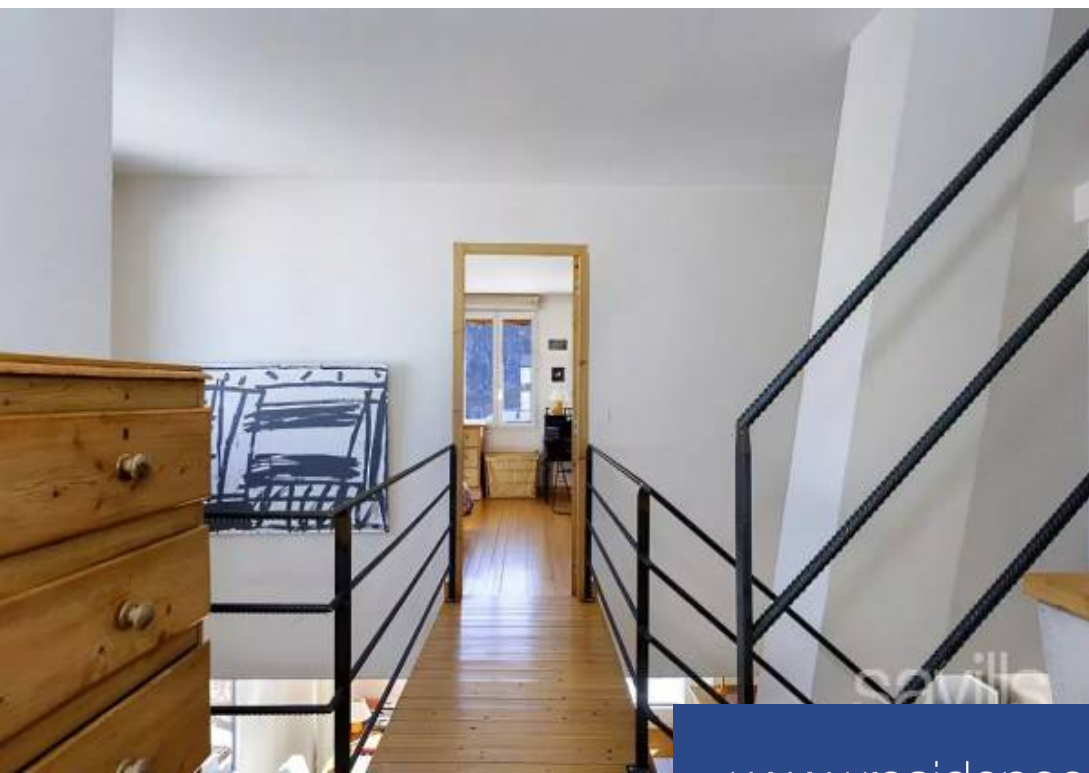

www.residences-immobilier.com