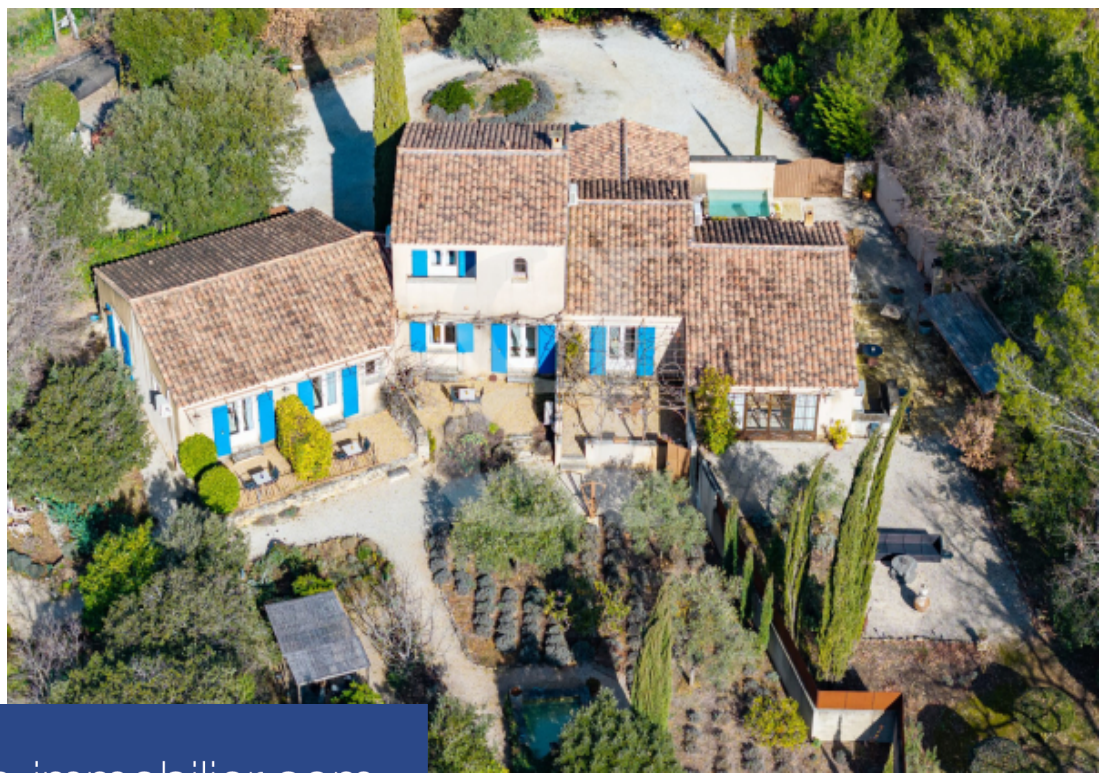

www.residences-immobilier.com