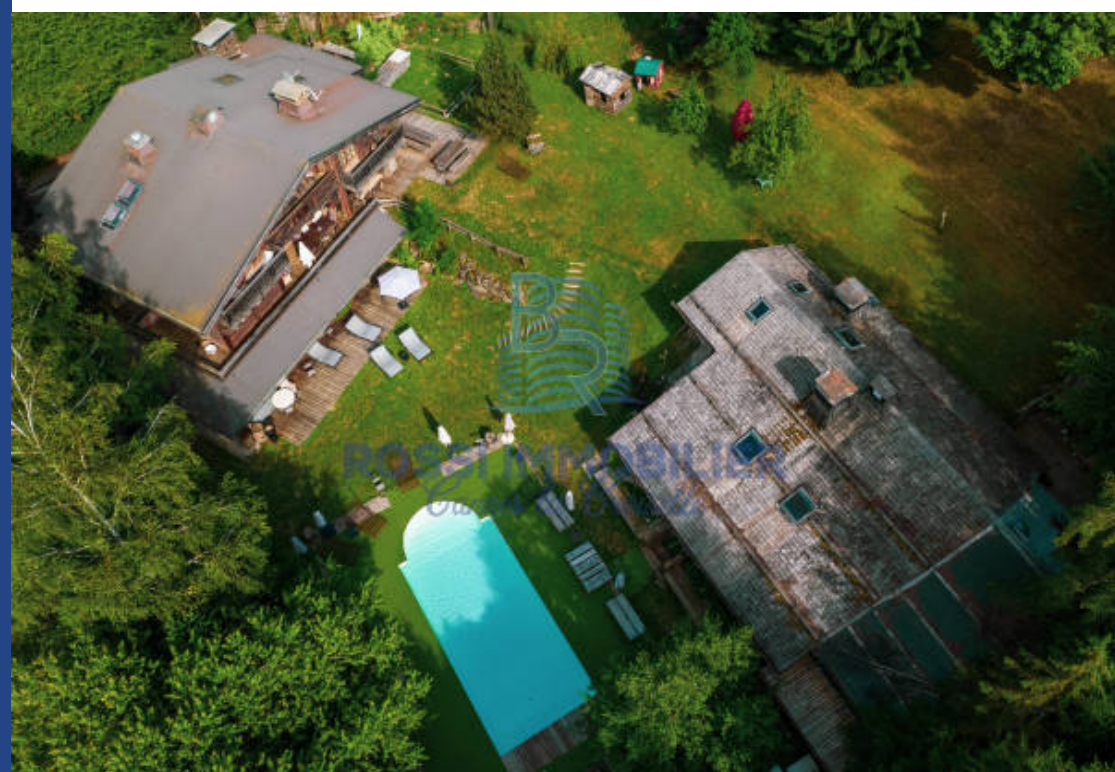

résidences immobilier

2 chalets 730 et 272 m² terrain 3500 m² plusieurs salons cheminées bureaux mezzanine 8 suites 8 bains s-sol aménagé cave pkgs s-sol 800 m du téléphérique.

Two chalets 730 m² and 272 m² in grounds of 3,500 m². Several living rooms, fireplaces, studios, mezzanine, 8 suites, 8 bathrooms. Converted basement, cellar, parking places in the basement. 800 metres from the cable car.

ROSSI CROISETTE

81, Bd de la croisette - 06400 CANNES

[Contacter l'agence](#)

[Voir tous les biens de cette agence](#)