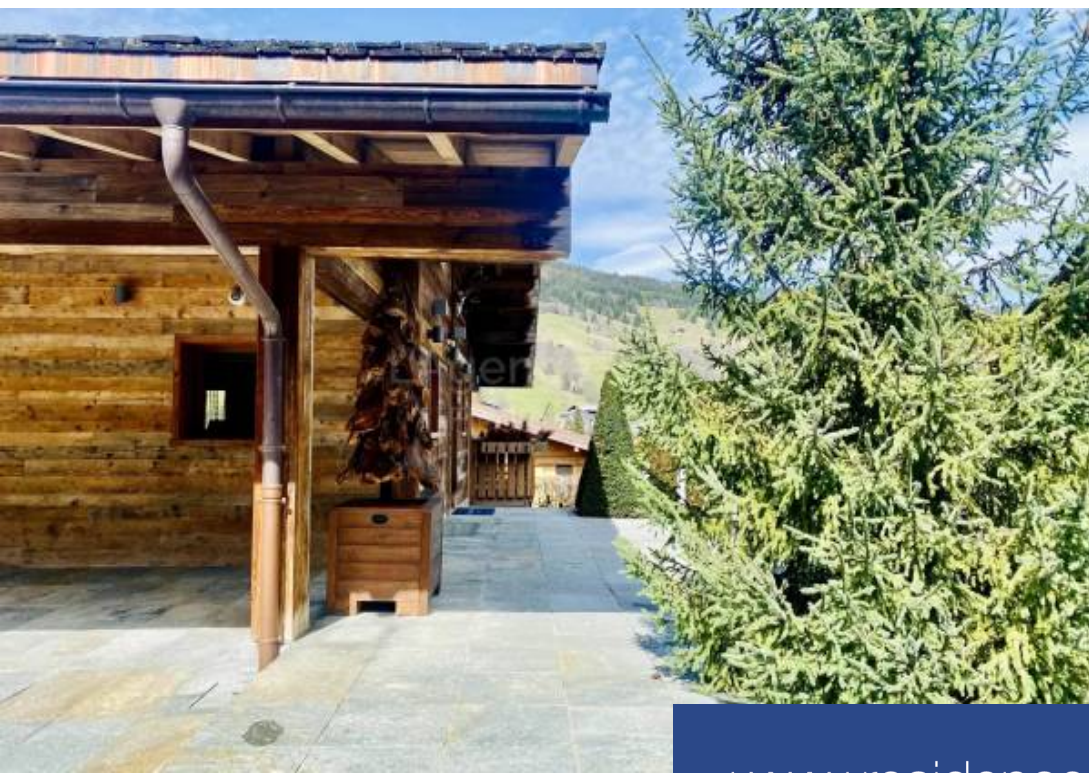

www.residences-immobilier.com