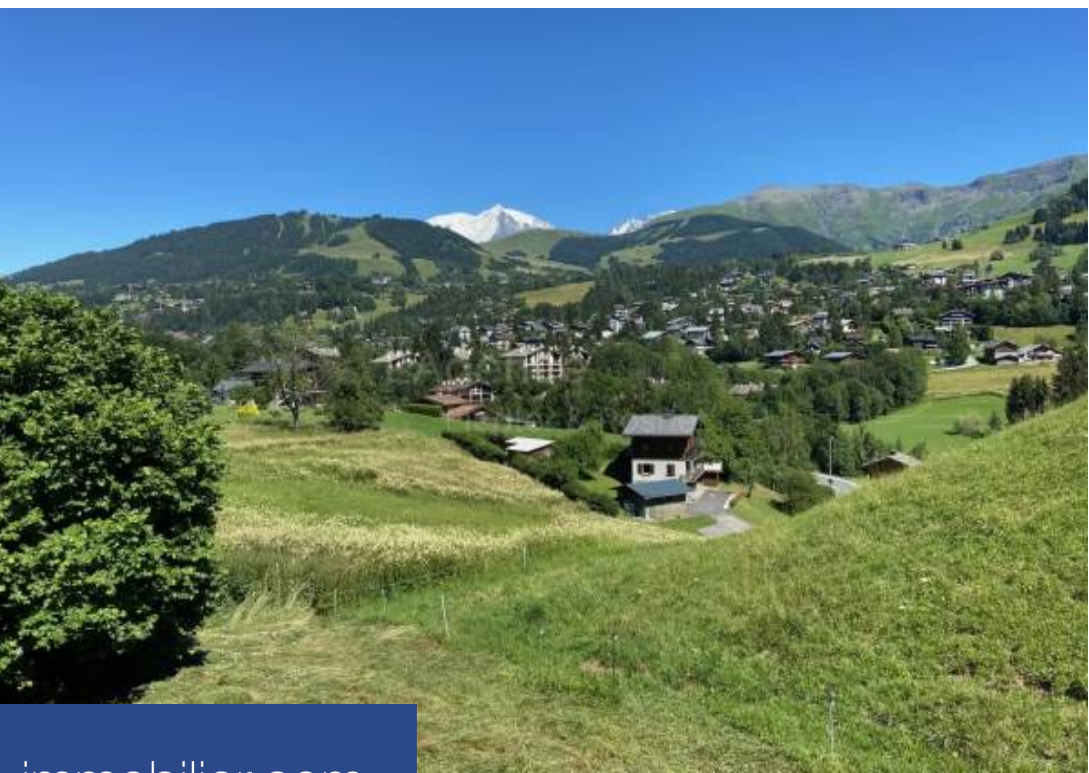

www.residences-immobilier.com