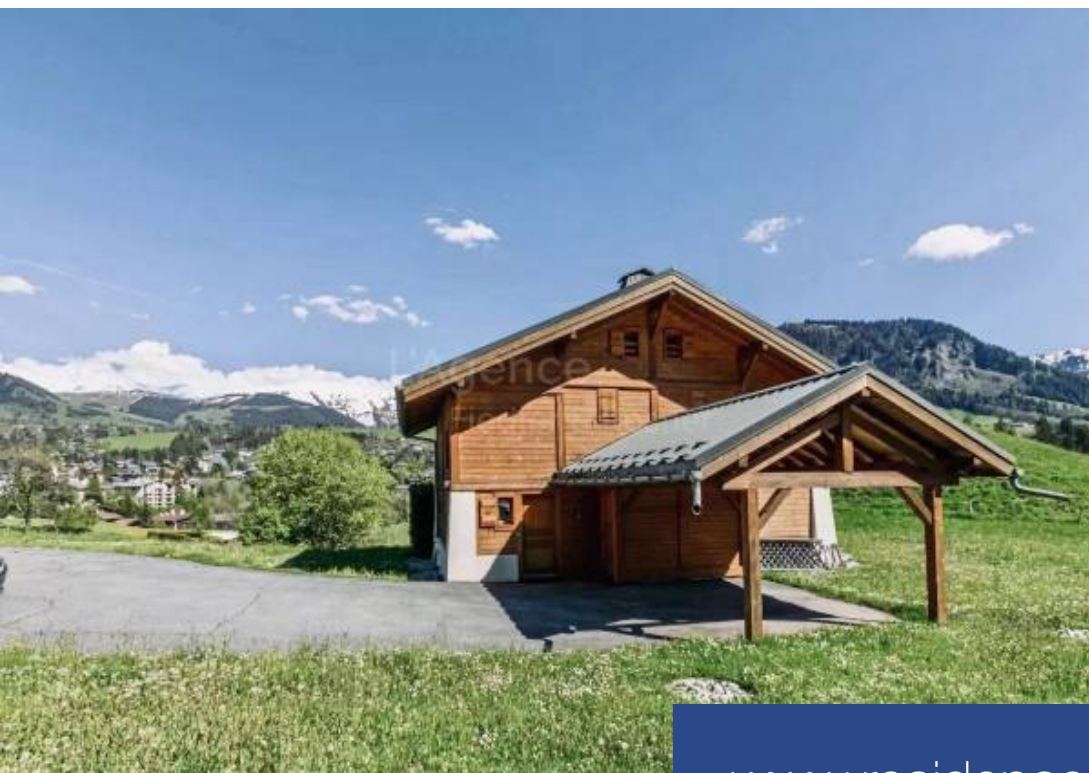

www.residences-immobilier.com