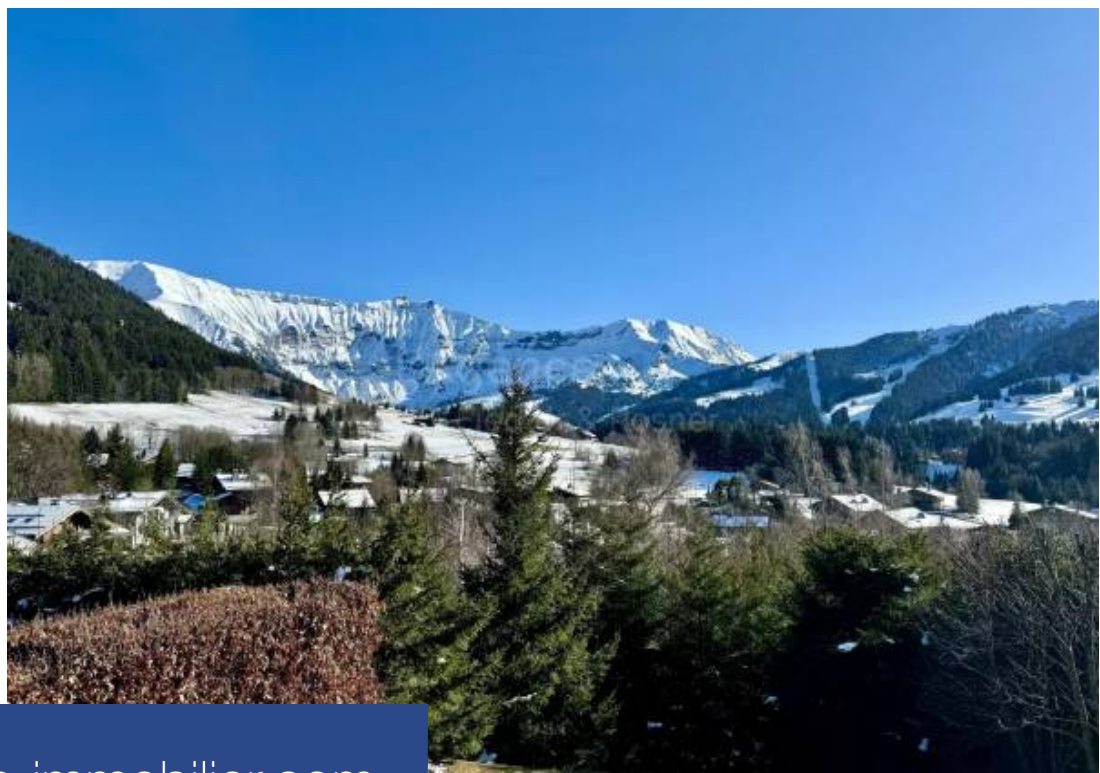

www.residences-immobilier.com