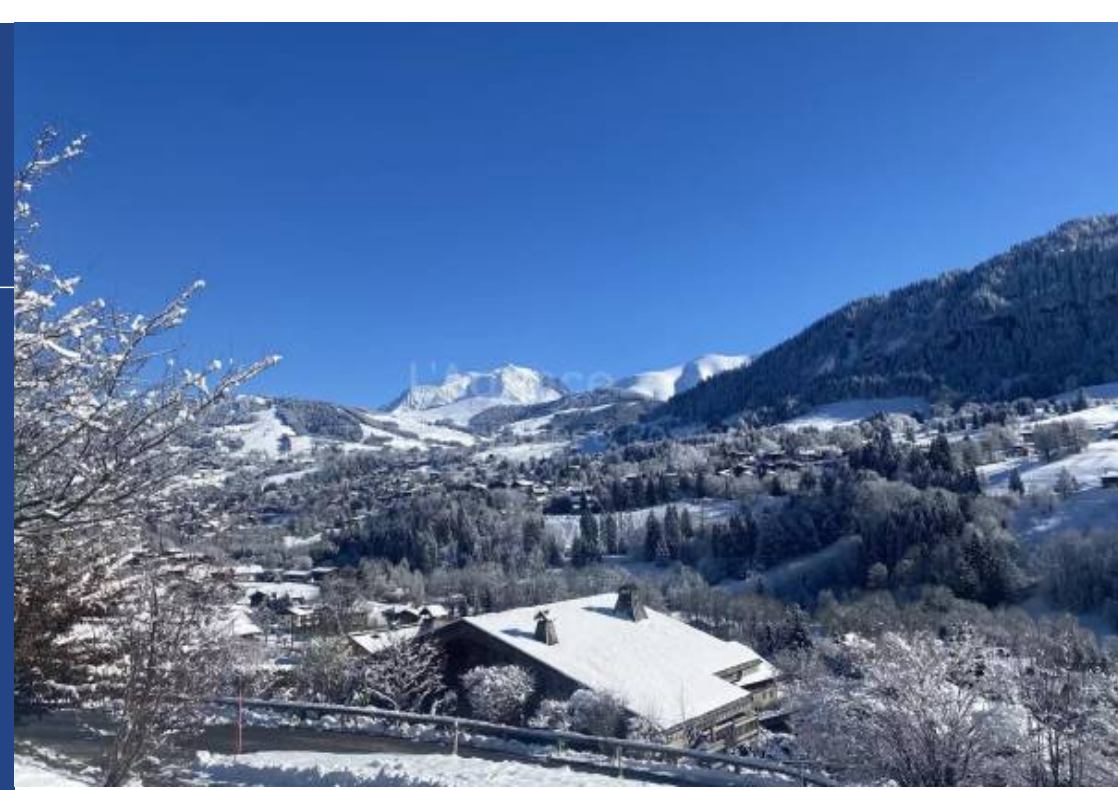

résidences immobilier

Chalet d'environ 90 m2 - Terrain de 899 m2 - 3 Chambres - 2 Salles de bains - Garage Très bel ensoleillement pour ce chalet à rénover, situé au Villard, à quelques minutes du centre de Megève. Belle vue sur les montagnes et le Mont Blanc. Un premier niveau desservant un garage, une buanderie, et une entrée menant au niveau principal. Au niveau principal, une séjour, salle-à-manger, une cuisine et une salle de bains. A l'étage, trois chambres, une salle de bains. Beau potentiel d'agrandissement. "Les informations sur les risques auxquels ce bien est exposé sont disponibles sur le site Géorisques : ...

Chalet of approx. 90 m2 - Land of 899 m2 - 3 Bedrooms - 2 Bathrooms - Garage Very nice sun exposure for this chalet to renovate, located in Le Villard area, a few minutes from the center of Megève. Beautiful view of the mountains and Mont Blanc. A first level leads to a garage, a laundry room, and an entrance leading to the main level. On the main level, a living room, dining room, kitchen and bathroom. Upstairs, three bedrooms, a bathroom. Great potential for expansion. "Information on the risks to which this property is exposed is available on the Géorisques : www.georisques.gouv.fr".

L'AGENCE FIEDLER ET ROSNER

39 & 41 avenue Paul Roussel - 83990 ST-TROPEZ

[Contacter l'agence](#)

[Voir tous les biens de cette agence](#)