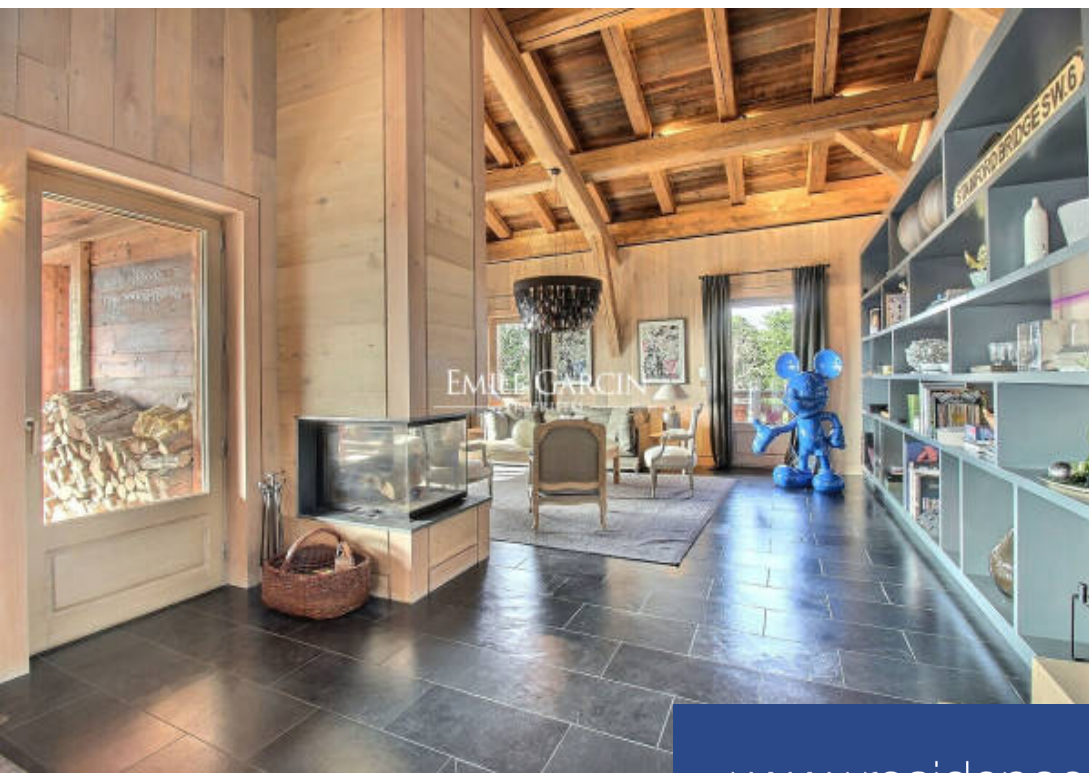

www.residences-immobilier.com