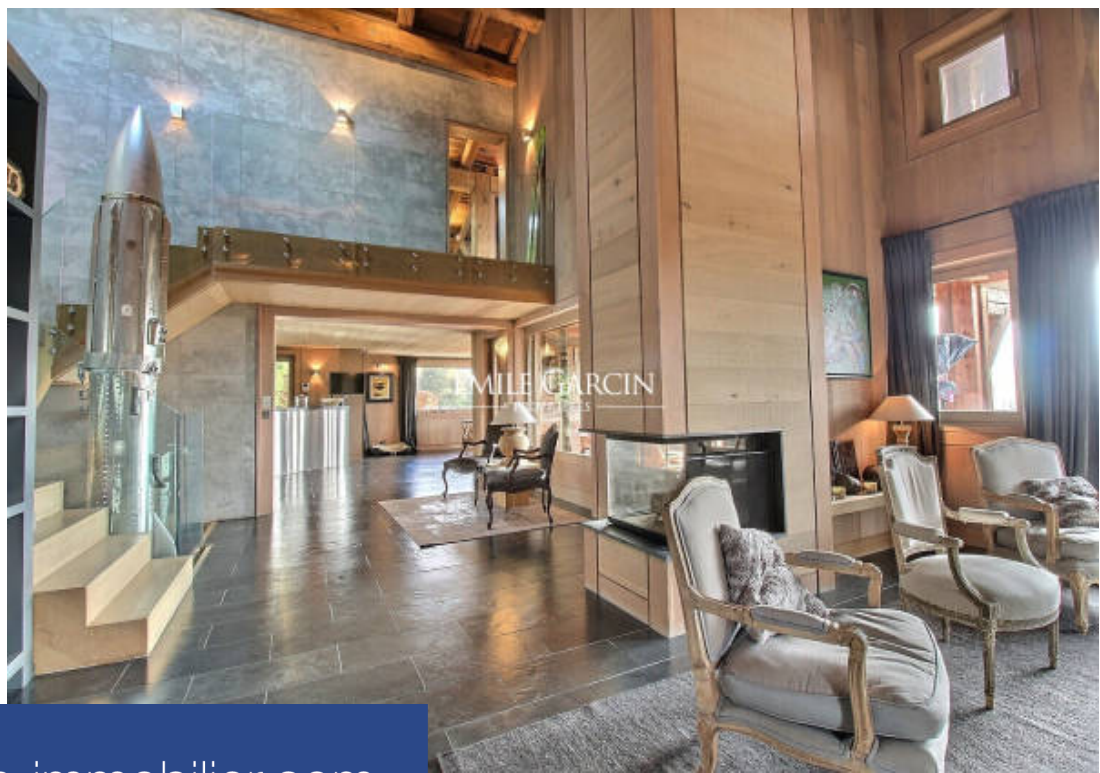

www.residences-immobilier.com