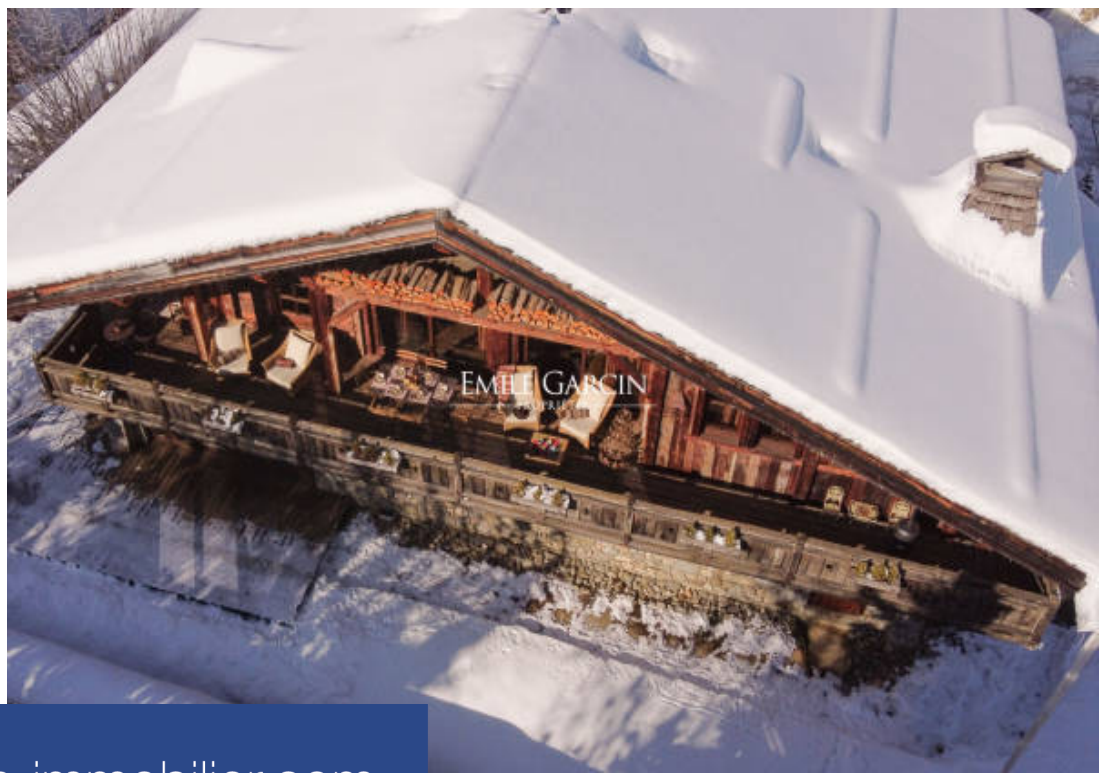

www.residences-immobilier.com