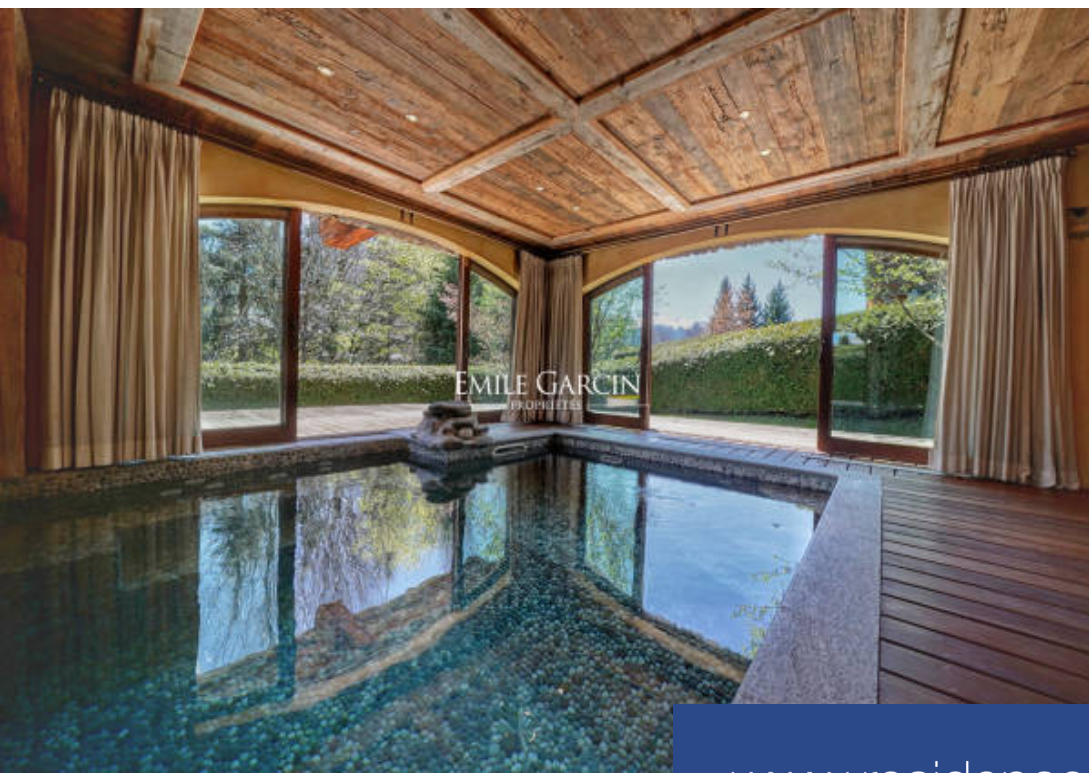

www.residences-immobilier.com