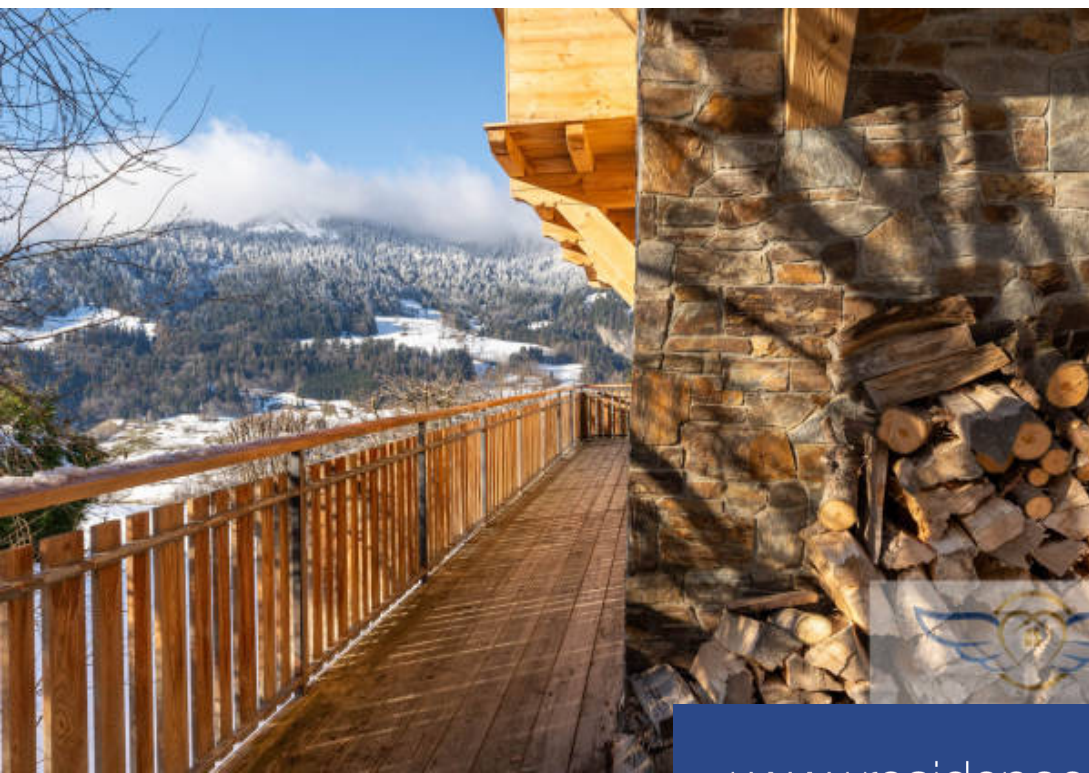

www.residences-immobilier.com