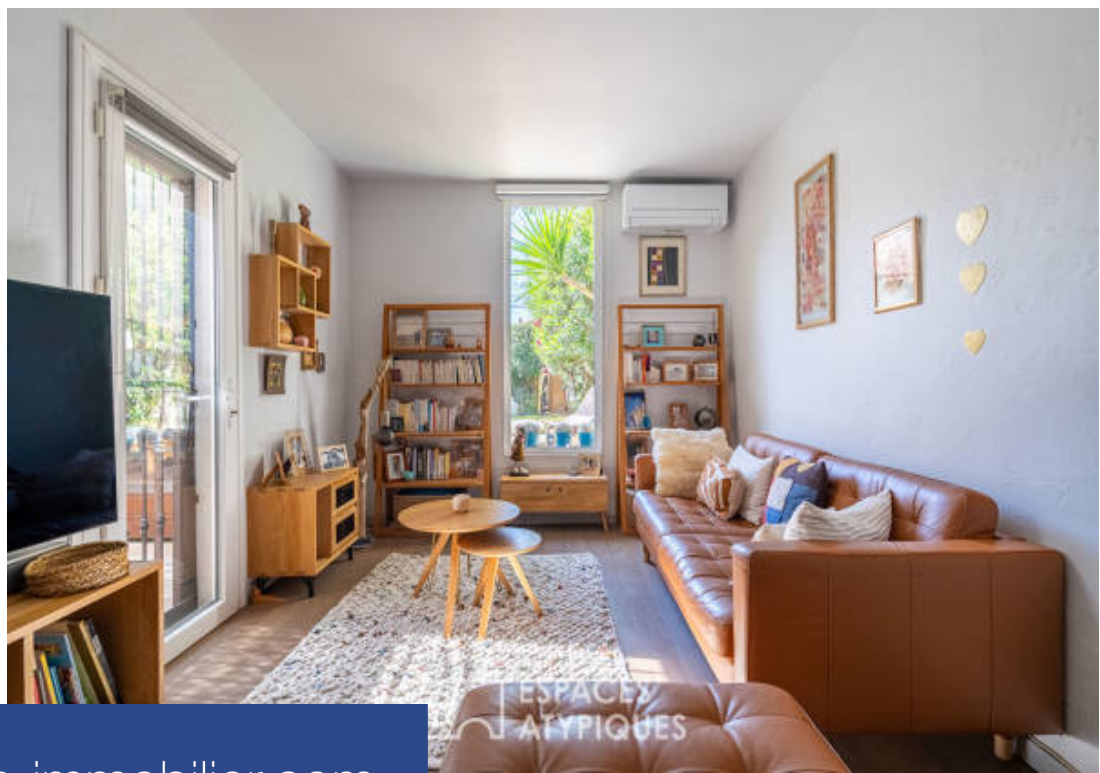

www.residences-immobilier.com