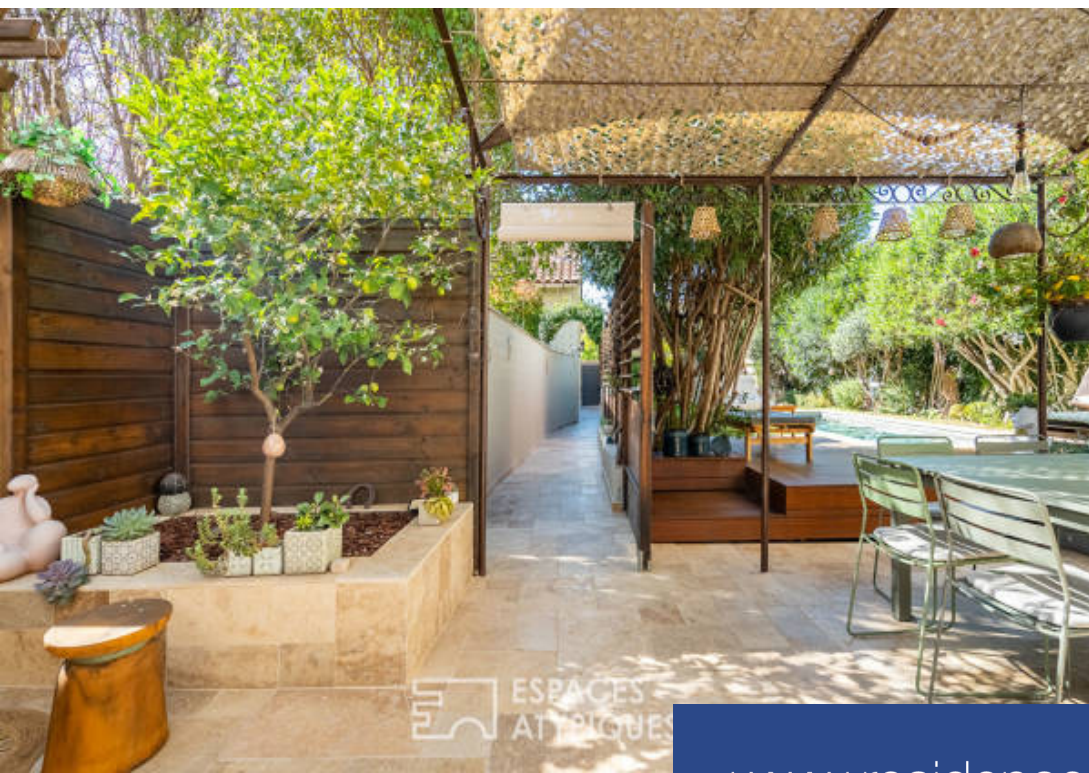

www.residences-immobilier.com