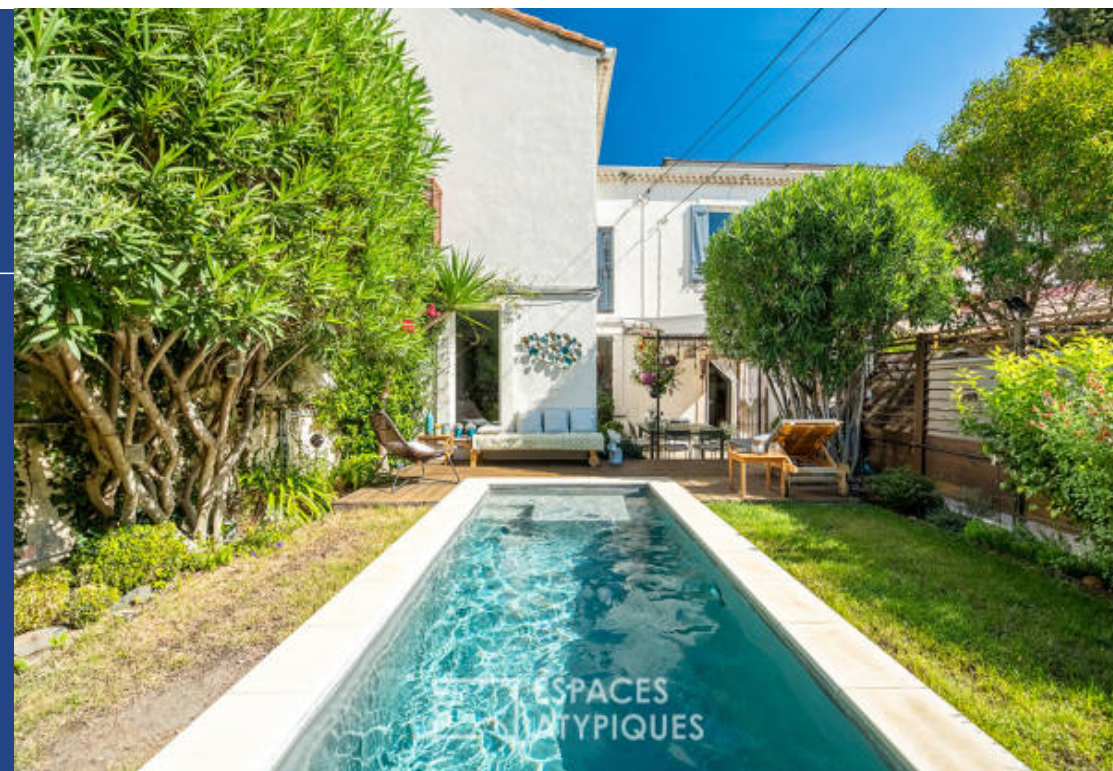

résidences immobilier

Située au coeur du secteur résidentiel de bois Luzy, cette maison développe une surface de 110 m² habitable sur un jardin de 300m² avec piscine. Originale et authentique, cette maison vernaculaire à la rénovation récente offre un cadre de vie familial en communion avec l'extérieur. Le rez-de-jardin est dédié aux espaces de vie, le salon s'ouvre sur l'extérieur et voit s'inscrire dans sa continuité une cuisine entièrement équipée ainsi qu'une suite parentale. L'étage est réservée à l'espace nuit ou prennent place deux chambres qui se partagent une salle de bain. A l'extérieur, le jardin ...

Located in the heart of the Bois Luzy residential area, this house has a living area of 110 sqm on a 300sqm garden with swimming pool. Original and authentic, this recently renovated vernacular house offers a family living environment in communion with the outdoors. The garden level is dedicated to living spaces, the living room opens onto the outside and includes a fully equipped kitchen as well as a master suite. The first floor is reserved for the sleeping area where two bedrooms share a bathroom. Outside, the perfectly maintained garden is a true haven of peace. The sprayed concrete ...

ESPACES ATYPIQUES MARSEILLE

22 Rue Lulli - 13001 MARSEILLE 1ER

[Contacter l'agence](#)

[Voir tous les biens de cette agence](#)