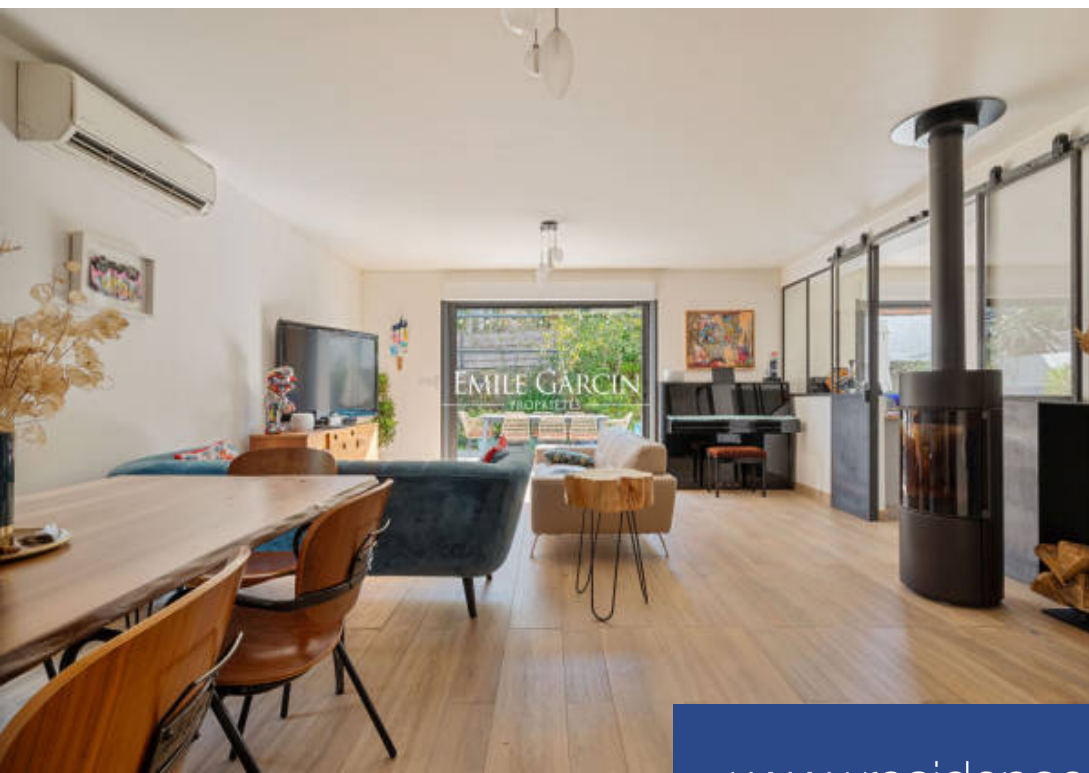

www.residences-immobilier.com