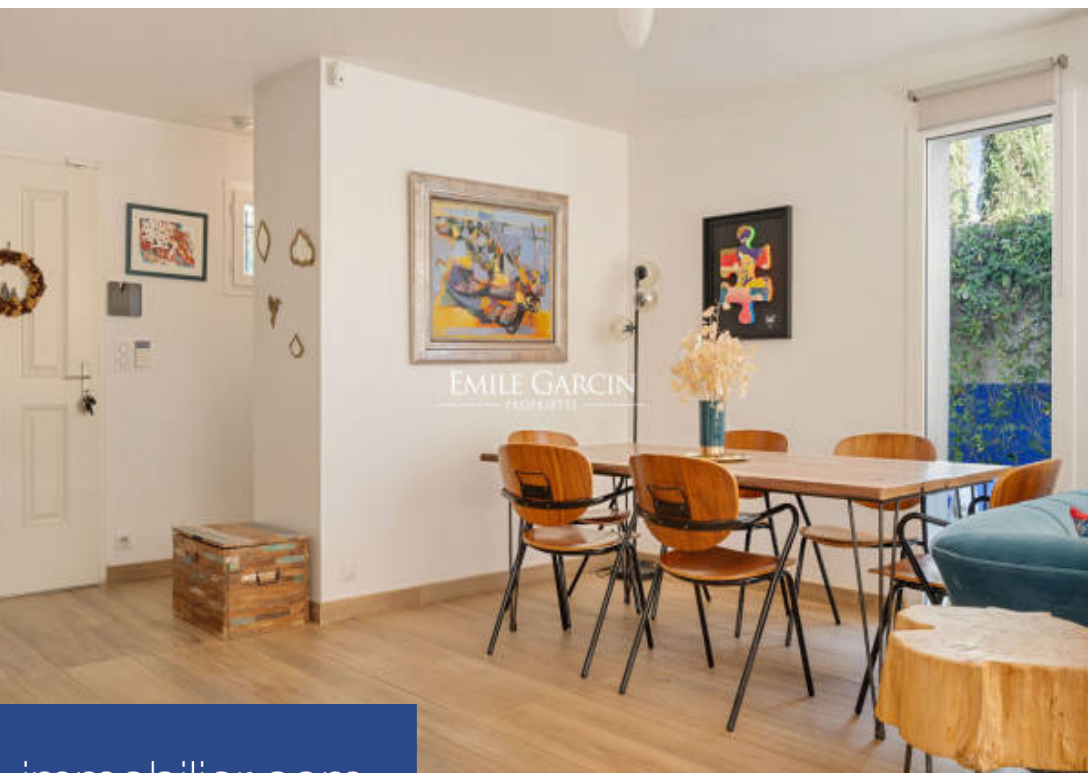

www.residences-immobilier.com