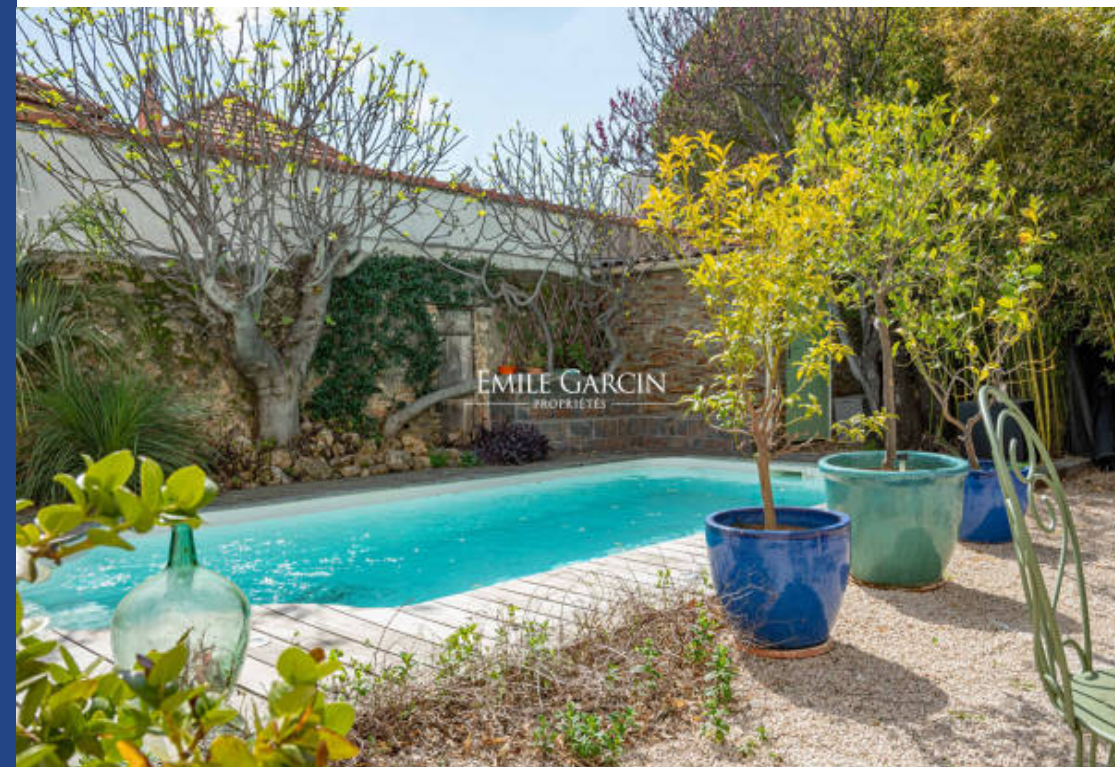

résidences immobilier

SOUS COMPROMIS - Située au coeur du quartier de Saint-Barnabé dans le 12ème arrondissement de Marseille, à proximité immédiate des commerces, des transports et des écoles, cette villa contemporaine de 140m2 habitables s'agence sur deux niveaux. Le rez-de-jardin offre un séjour avec poêle à bois et une cuisine équipée semi-ouverte, ouverts sur l'extérieur par de larges baies vitrées qui invitent vers la terrasse et la piscine. Une suite parentale complète ce niveau de plain pied. A l'étage, l'espace nuit se compose de quatre chambres et deux salles de bain. Le jardin dispose d'une piscine de 3x6m avec sa plage en bois exotique, d'une grande terrasse avec store automatisé pour les déjeuners à l'ombre, ainsi qu'un patio pouvant permettre le stationnement d'une voiture.

EMILE GARCIN - MARSEILLE & LITTORAL

91, Bld Périer - 13008 MARSEILLE 8EME

[Contacter l'agence](#)

[Voir tous les biens de cette agence](#)