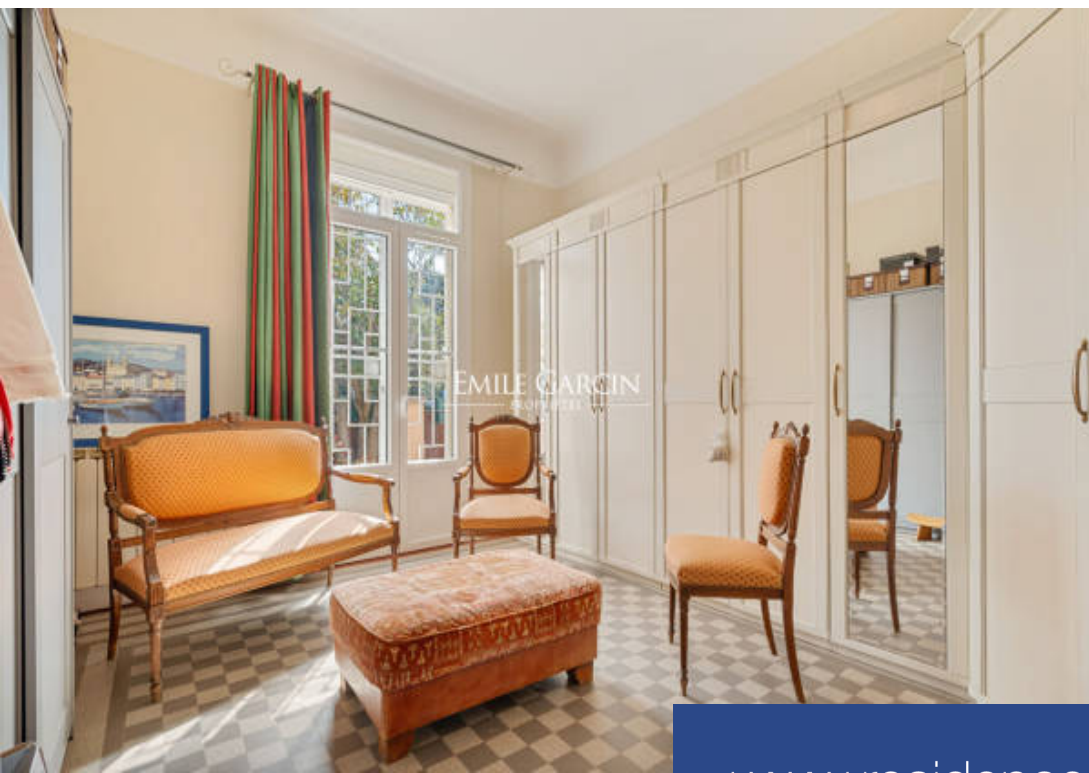

www.residences-immobilier.com