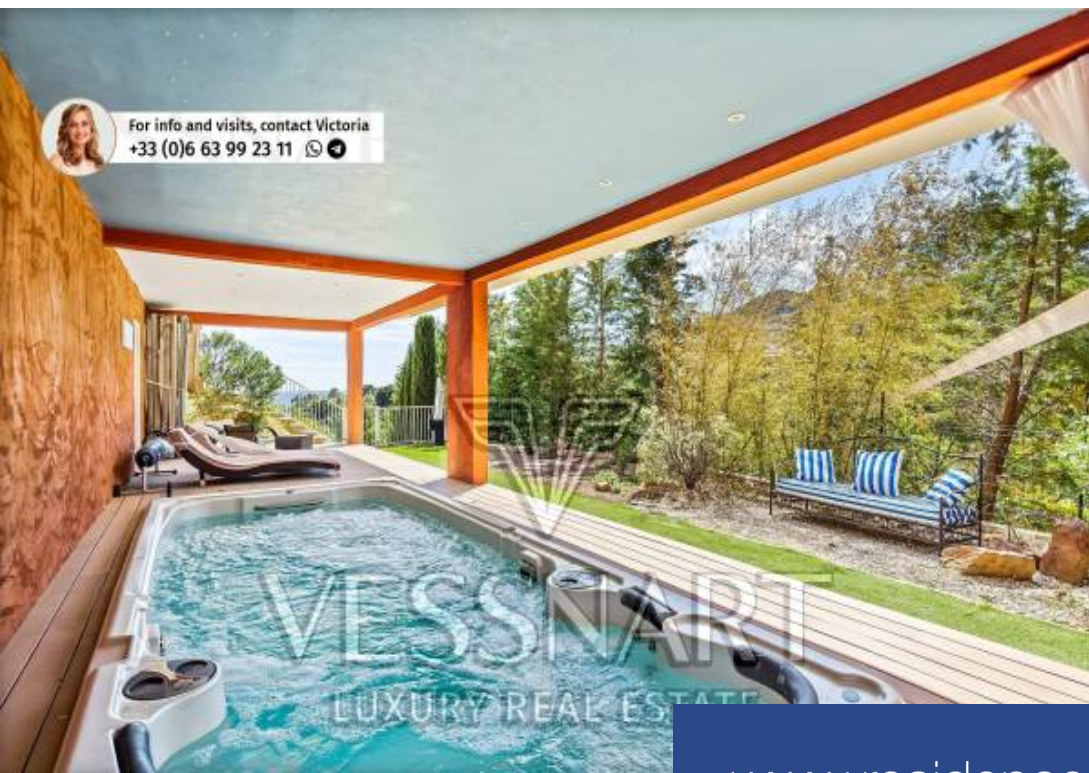

www.residences-immobilier.com