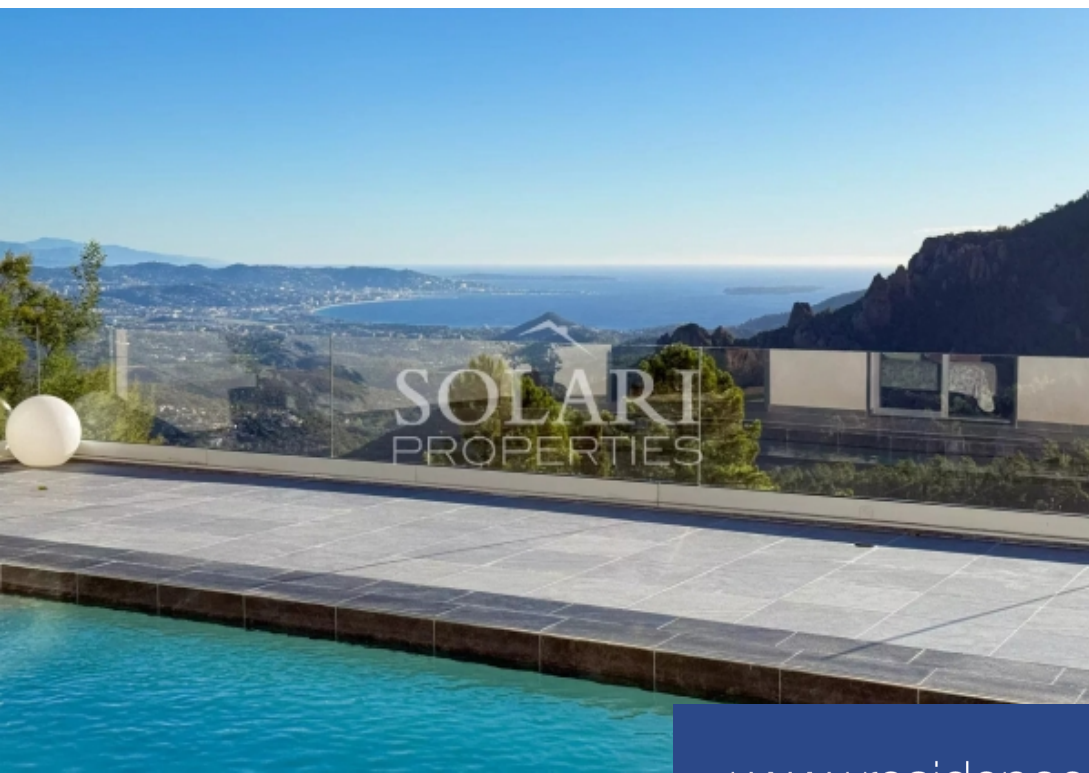

www.residences-immobilier.com