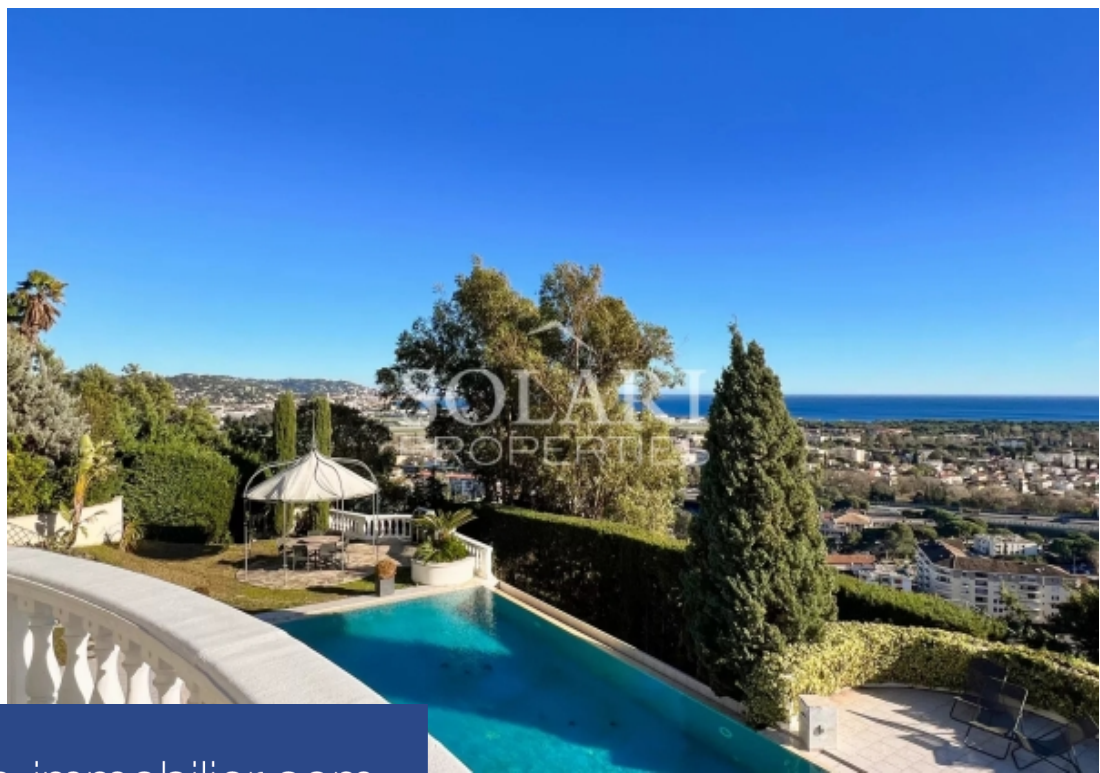

www.residences-immobilier.com