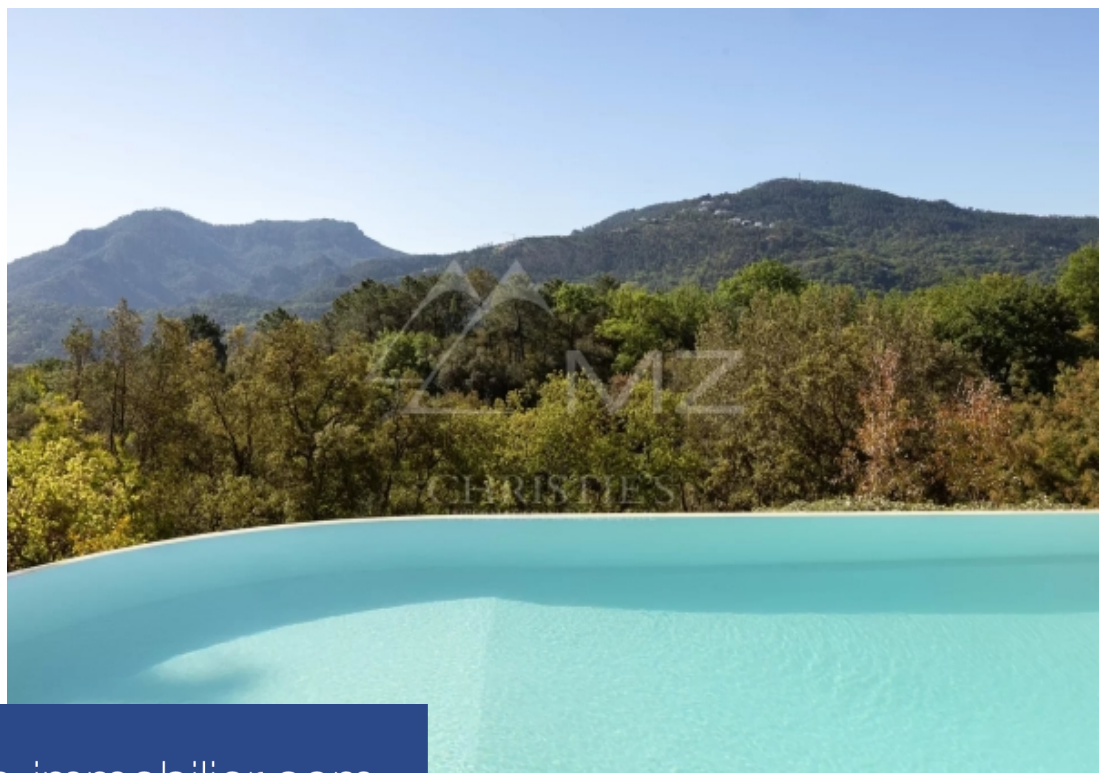

www.residences-immobilier.com