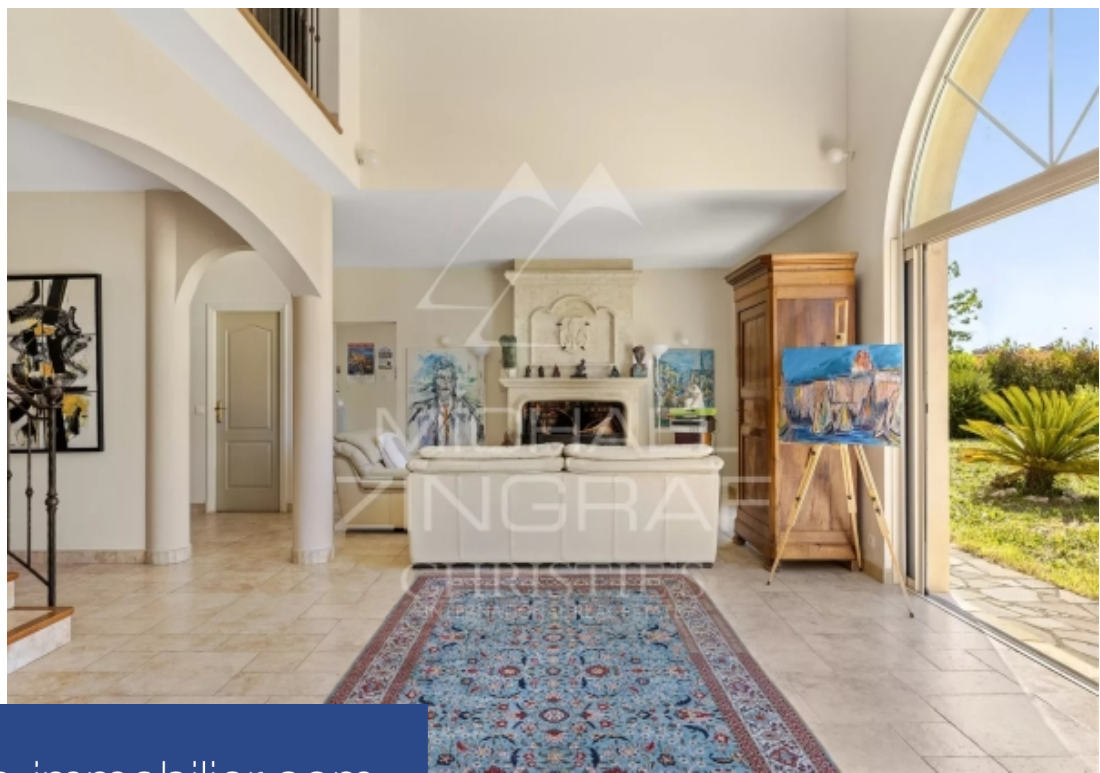

www.residences-immobilier.com