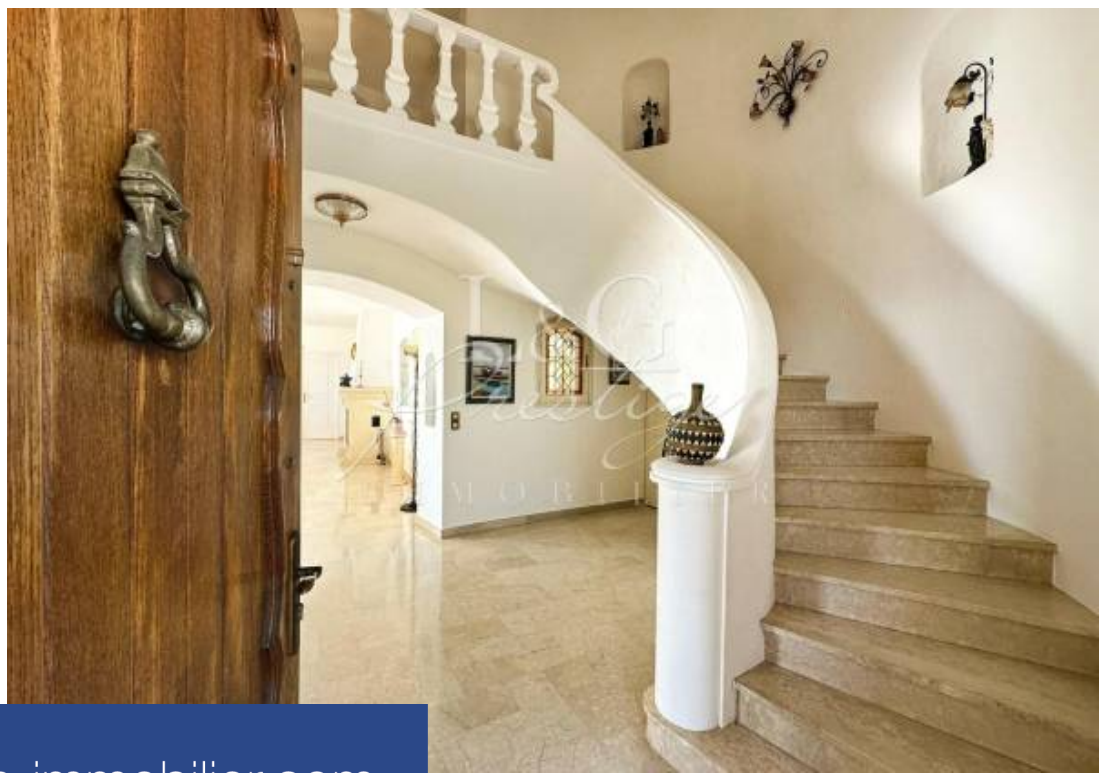

www.residences-immobilier.com