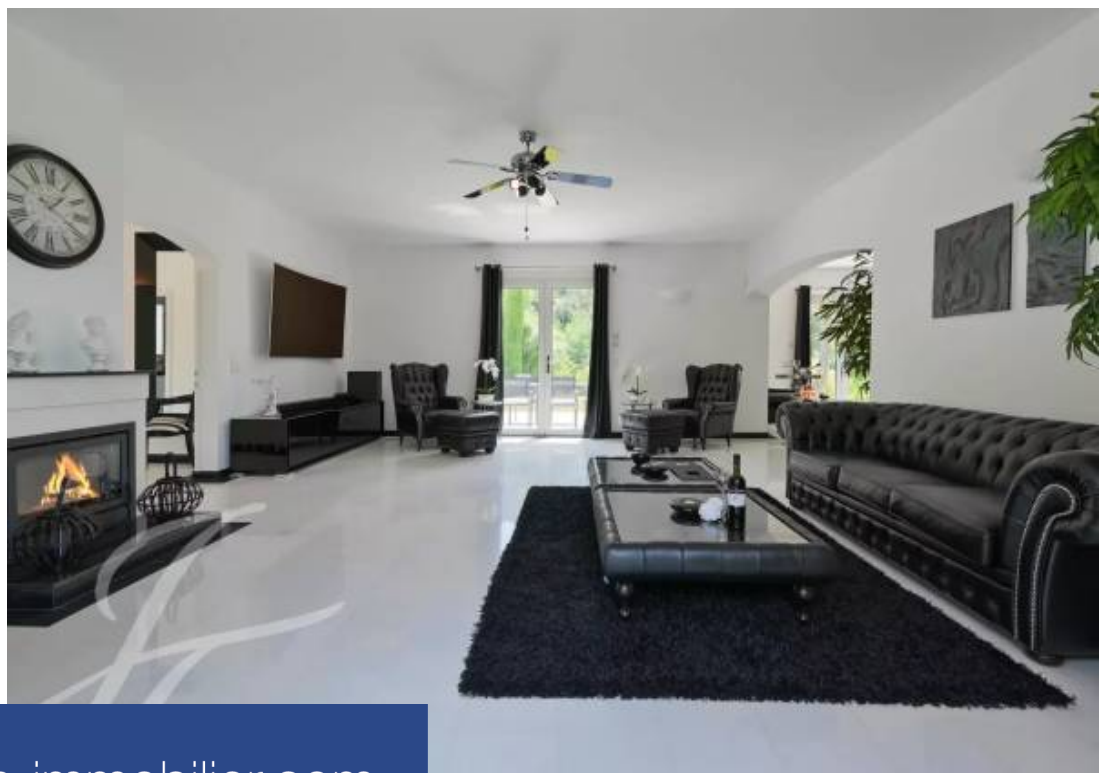

www.residences-immobilier.com