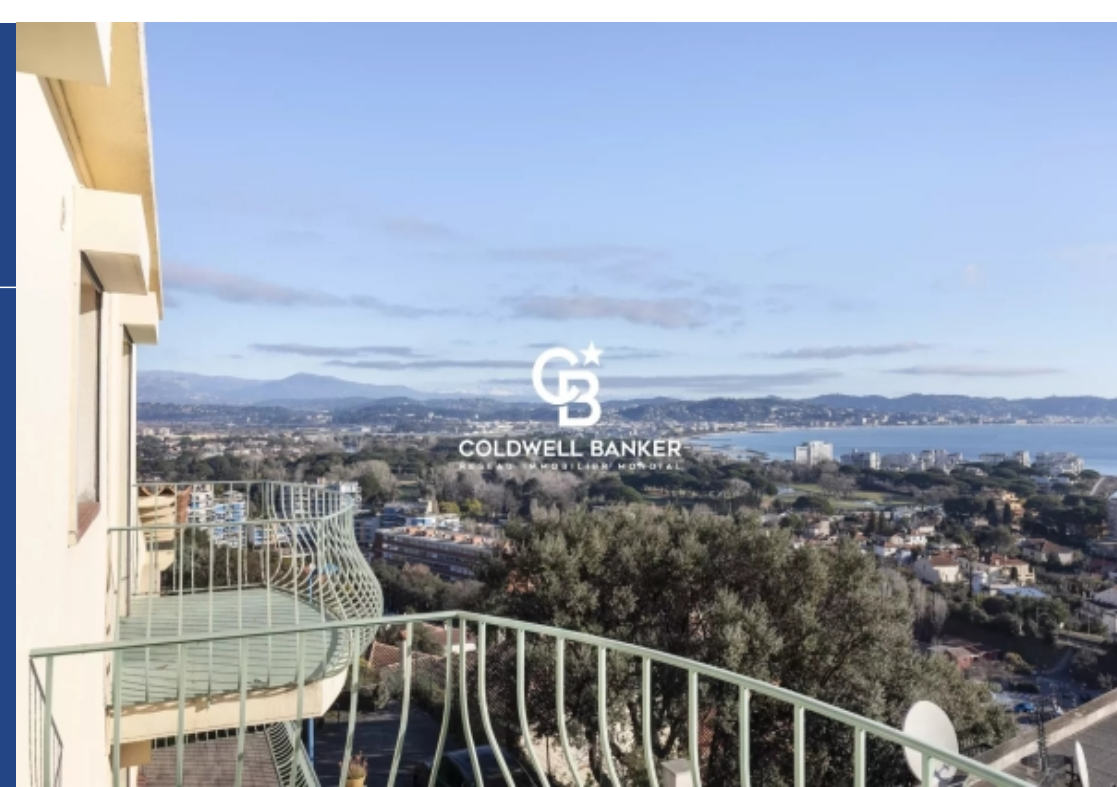

résidences immobilier

Découvrez le privilège de vivre dans un havre de paix sur les hauteurs de Mandelieu-la-Napoule, avec une vue imprenable sur la mer et les montagnes, une exposition idéale, et une proximité immédiate avec le centre-ville et le parc naturel environnant. Au premier niveau, un vaste séjour lumineux s'ouvre sur une magnifique terrasse, vous offrant un espace de vie idéal pour profiter de moments conviviaux tout en admirant la vue majestueuse sur la mer. La cuisine indépendante, la salle d'eau, et la buanderie ajoutent des éléments pratiques à ce niveau. Au second niveau, deux chambres accueillantes ...

Discover the privilege of living in a haven of peace on the heights of Mandelieu-la-Napoule, with breathtaking sea and mountain views, ideal exposure, and immediate proximity to the town center and surrounding nature park. On the first level, a vast, bright living room opens onto a magnificent terrace, providing the ideal living space to enjoy convivial moments while admiring the majestic sea view. The separate kitchen, shower room and laundry room add practical elements to this level. On the second level, two welcoming bedrooms open onto charming private balconies, offering perfect privacy and ...

COLDWELL BANKER STANDING REALTY

11 rue Chauvain - 06000 NICE

[Contacter l'agence](#)

[Voir tous les biens de cette agence](#)