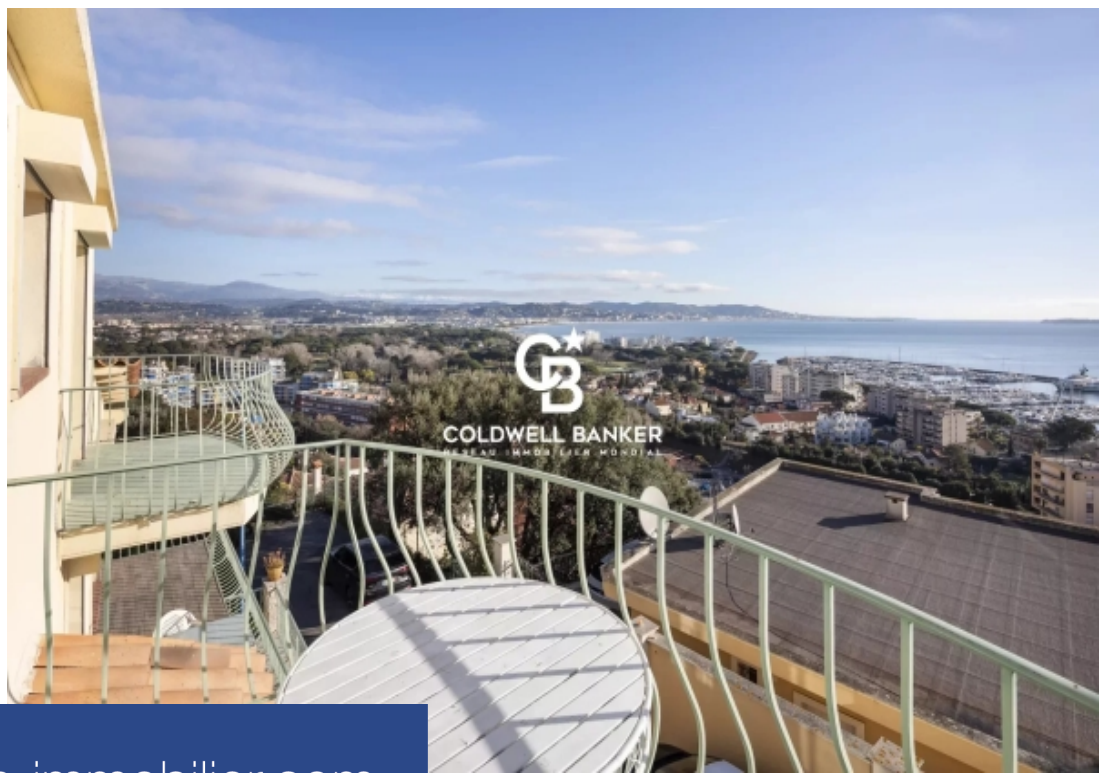

www.residences-immobilier.com