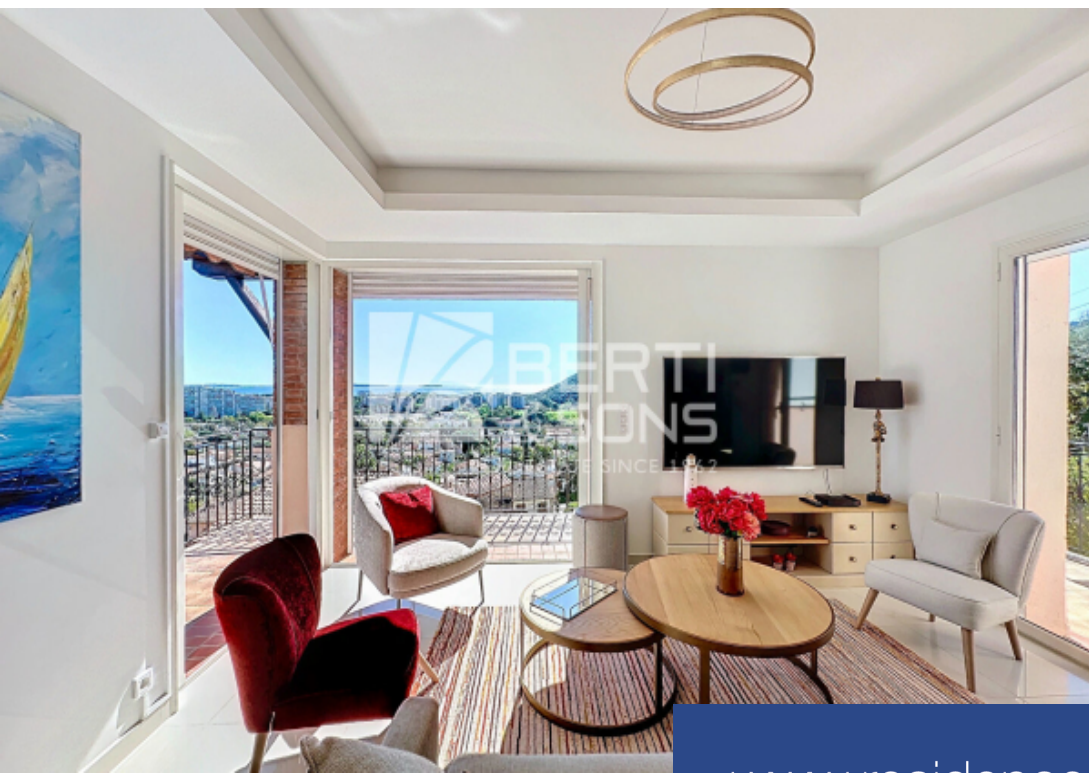

www.residences-immobilier.com