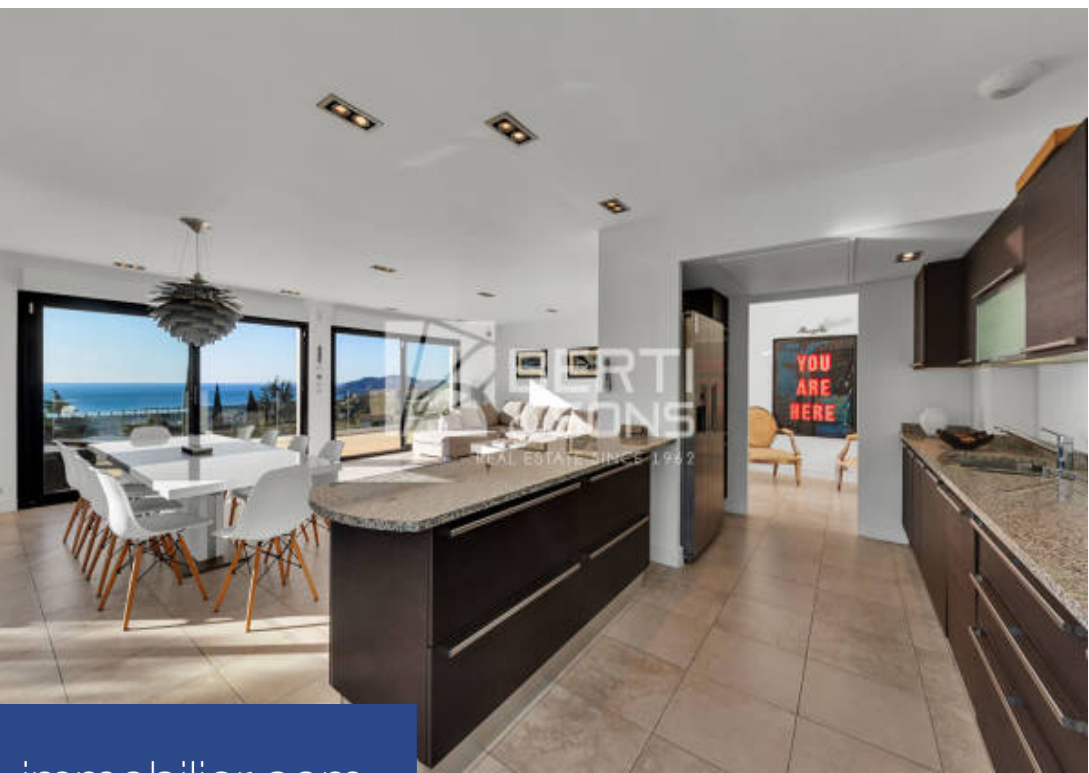

www.residences-immobilier.com