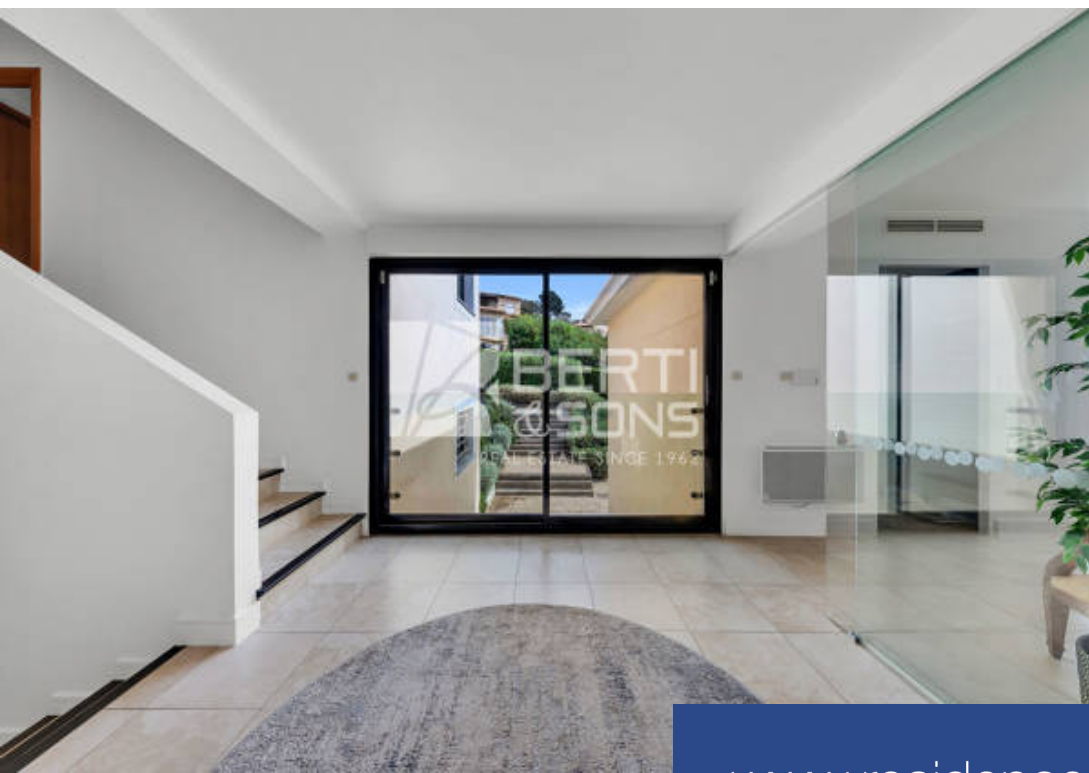

www.residences-immobilier.com