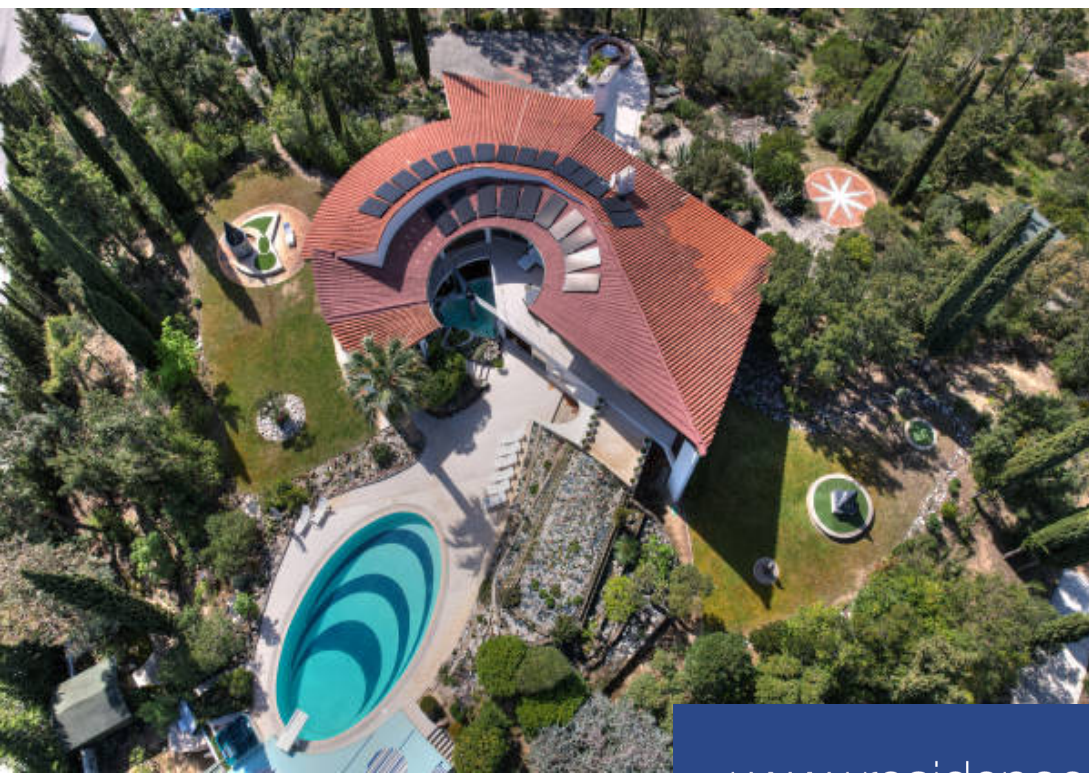

www.residences-immobilier.com