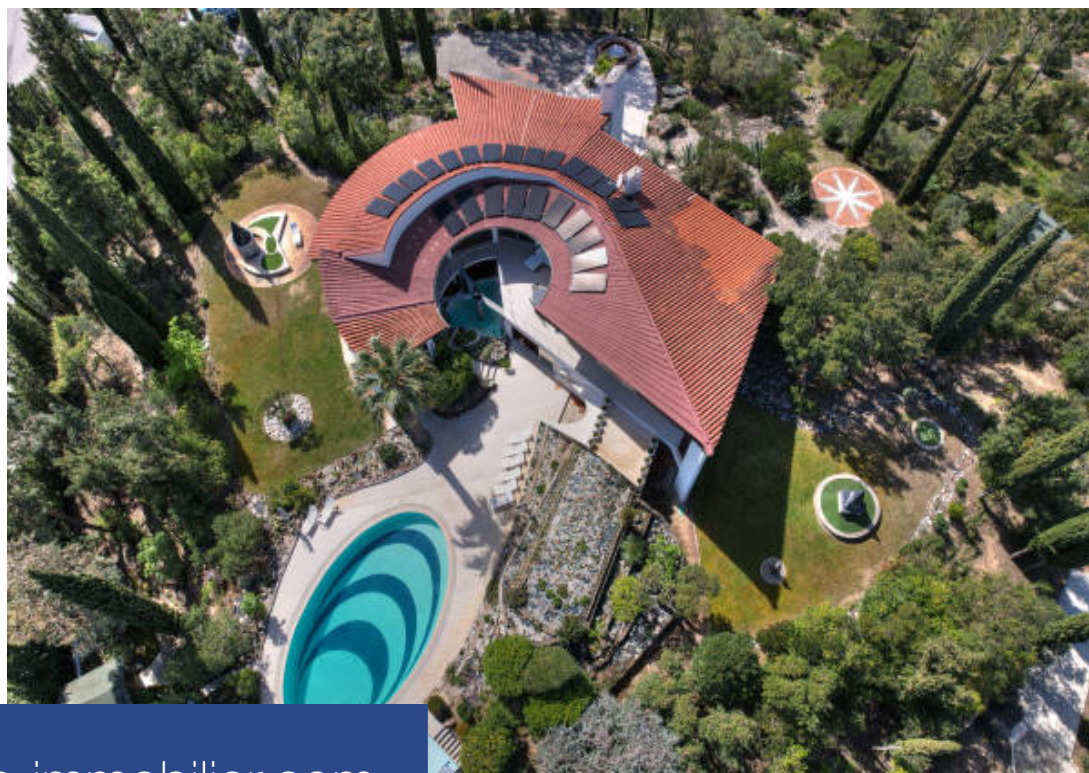

www.residences-immobilier.com