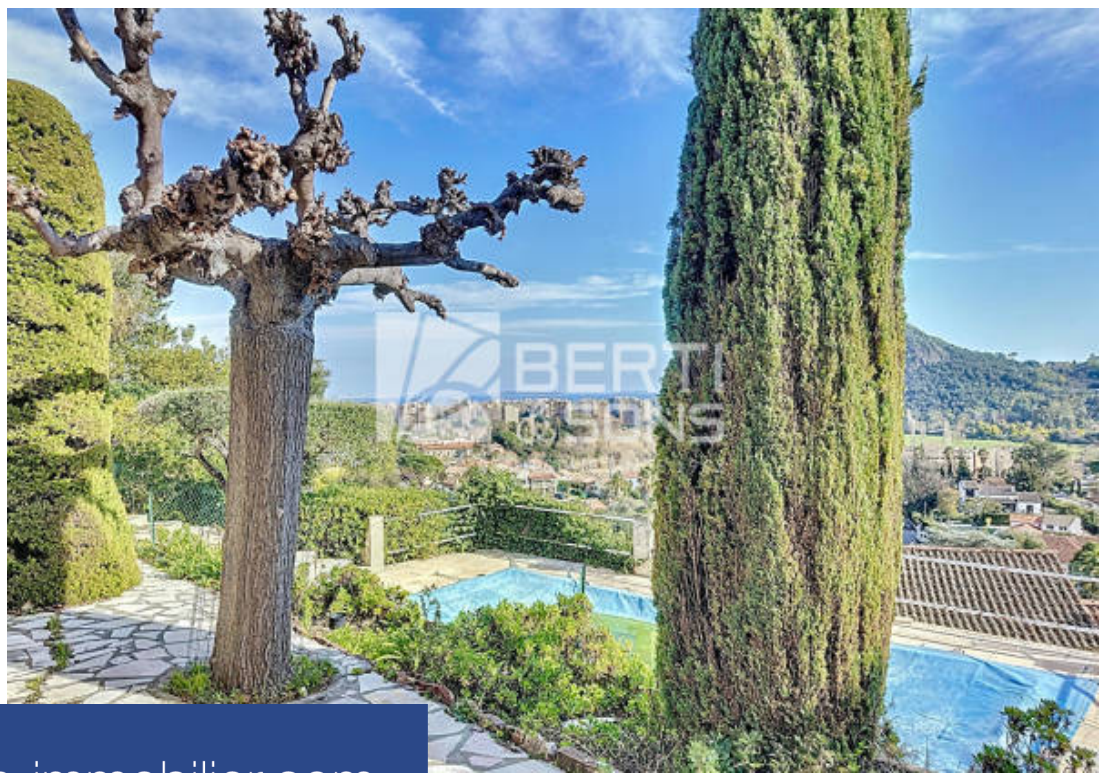

www.residences-immobilier.com