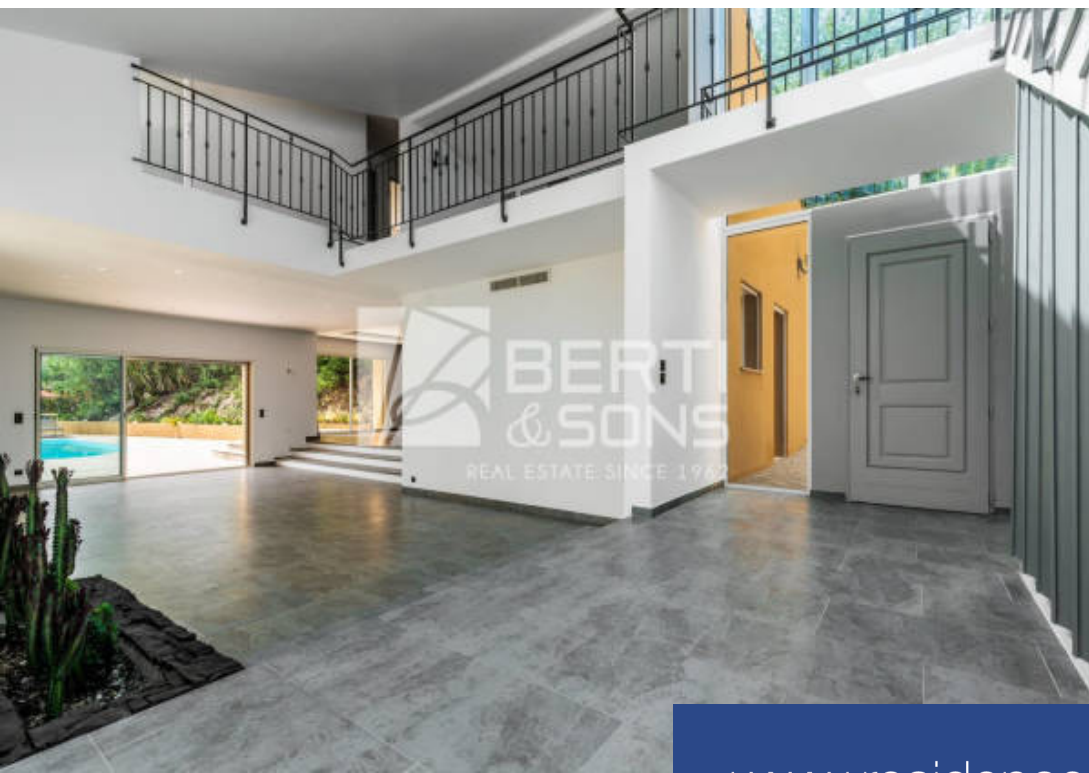

www.residences-immobilier.com