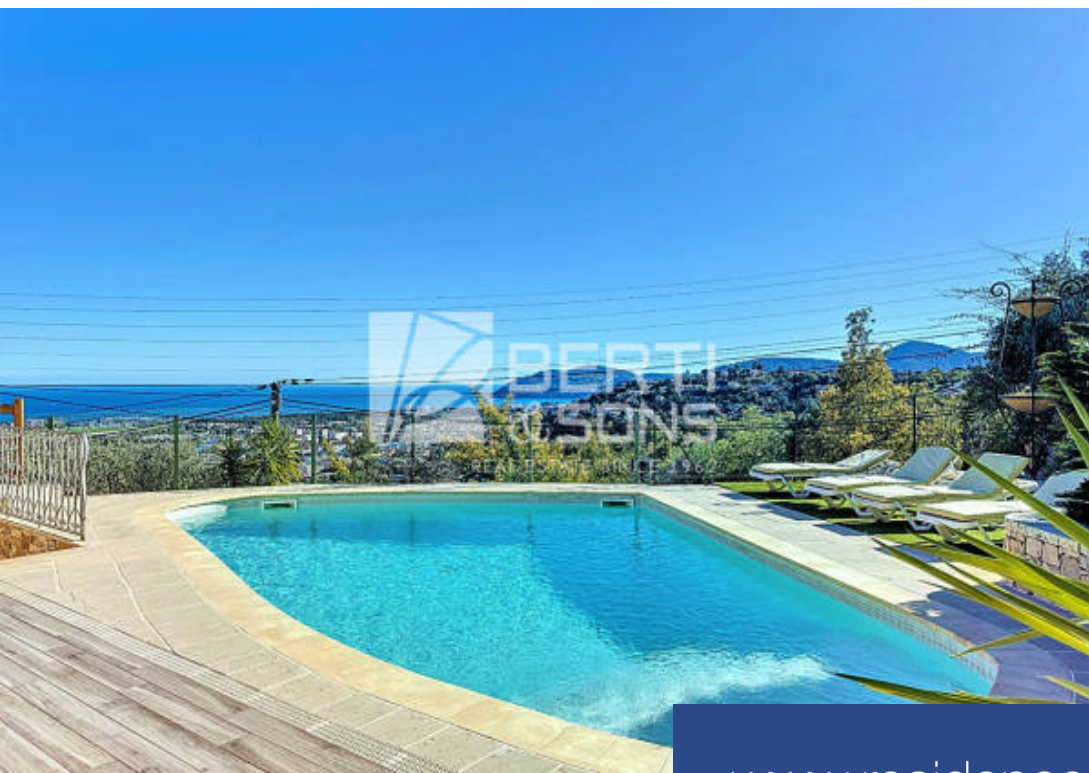

www.residences-immobilier.com