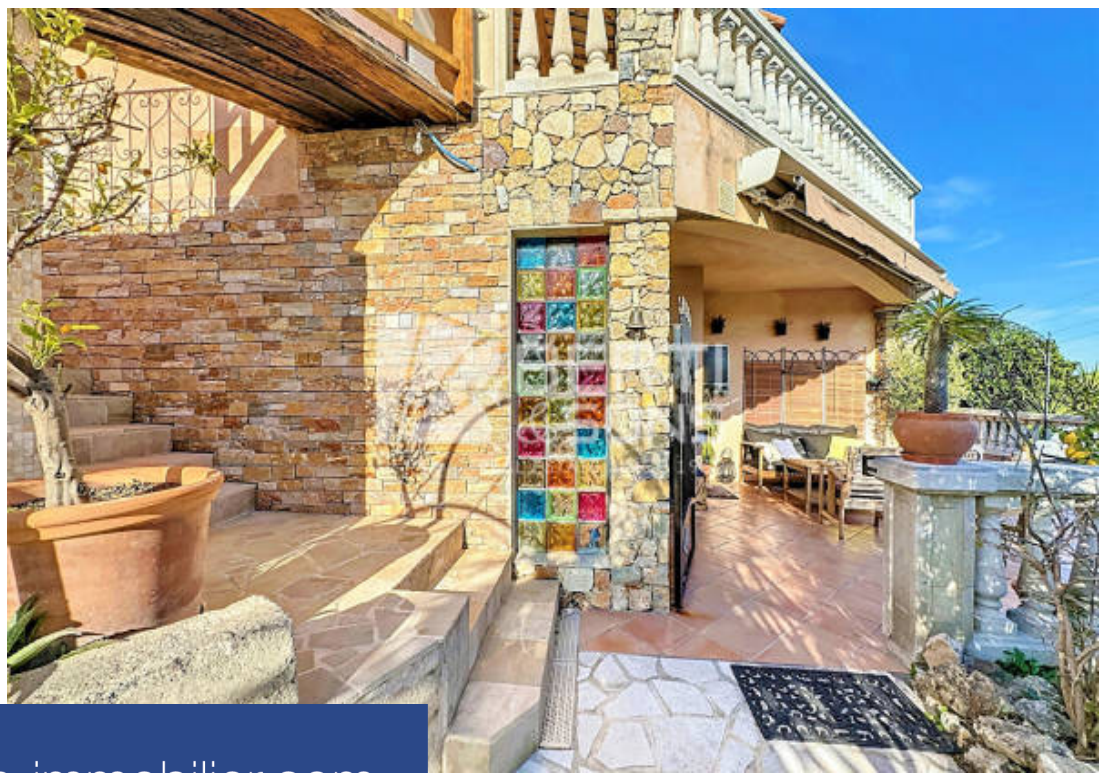

www.residences-immobilier.com