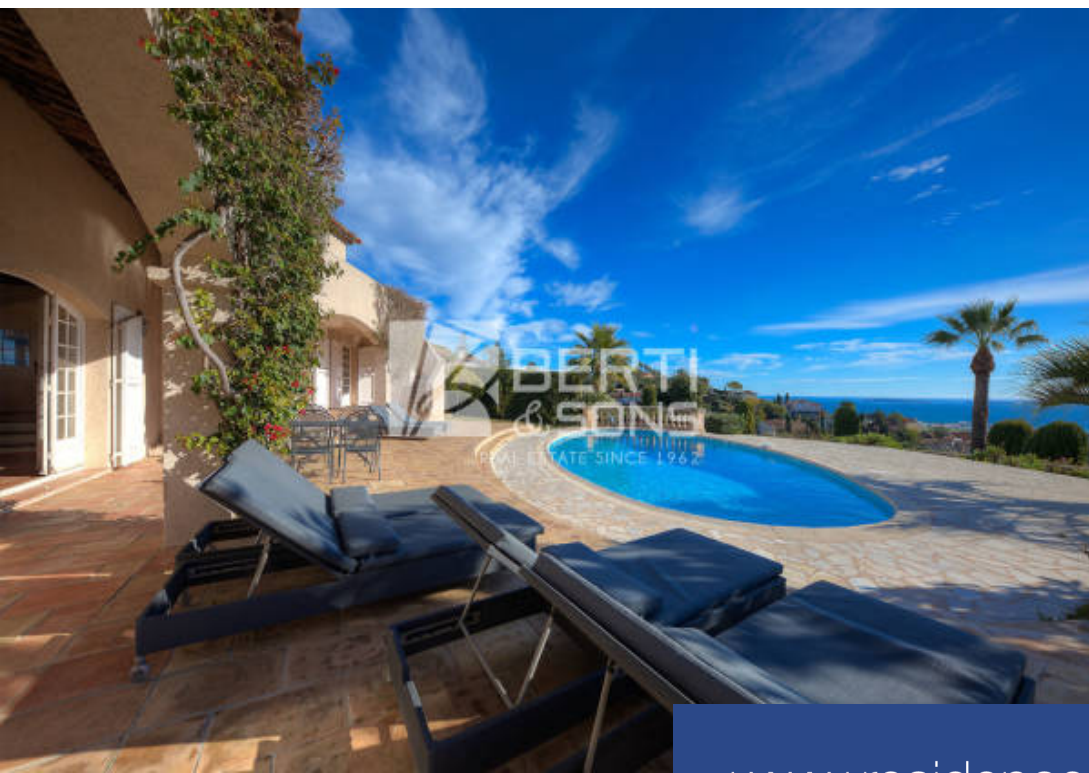

www.residences-immobilier.com