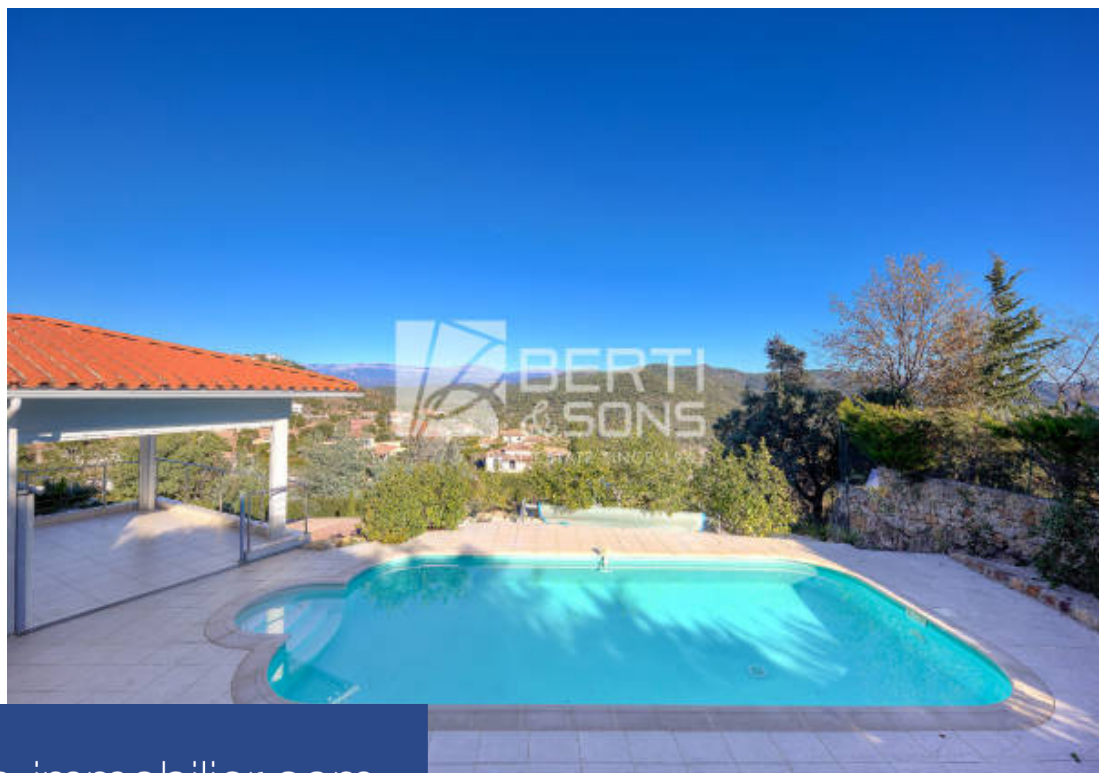

www.residences-immobilier.com