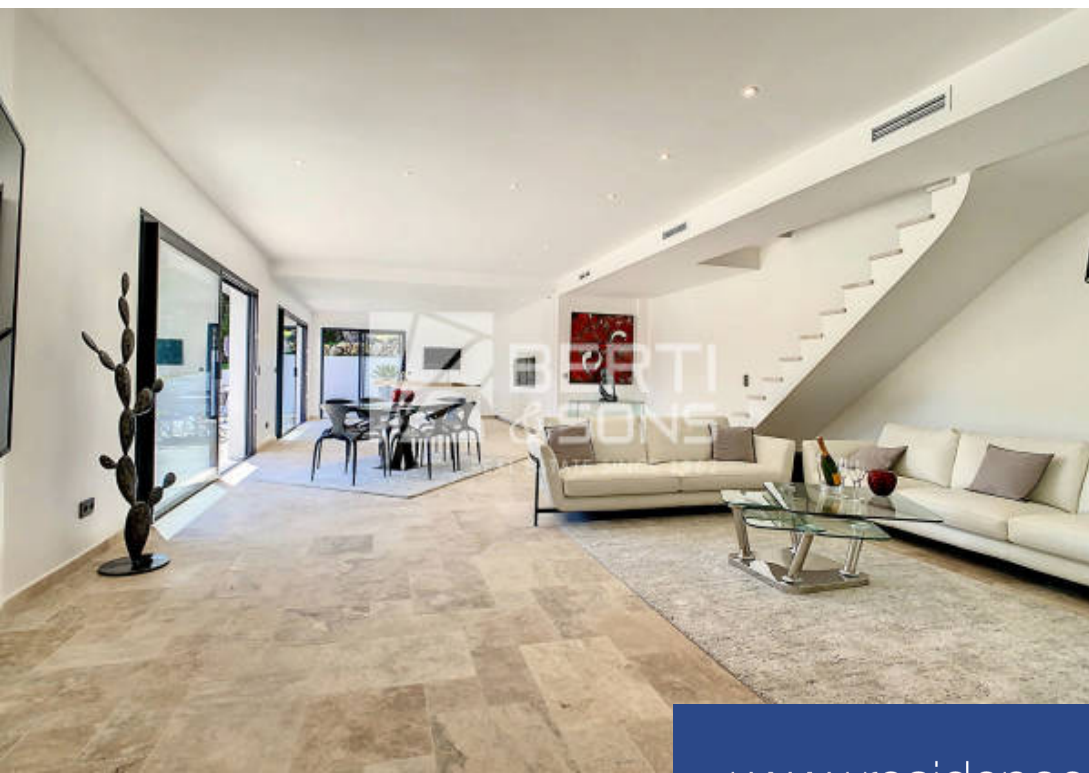

www.residences-immobilier.com