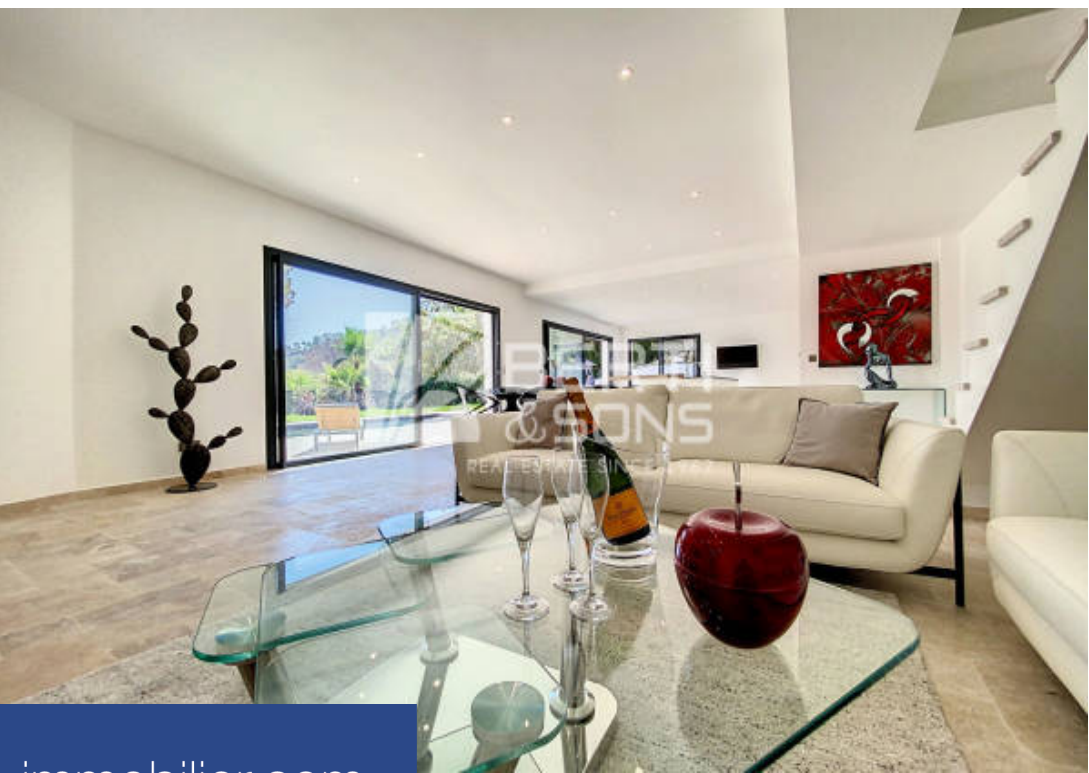

www.residences-immobilier.com