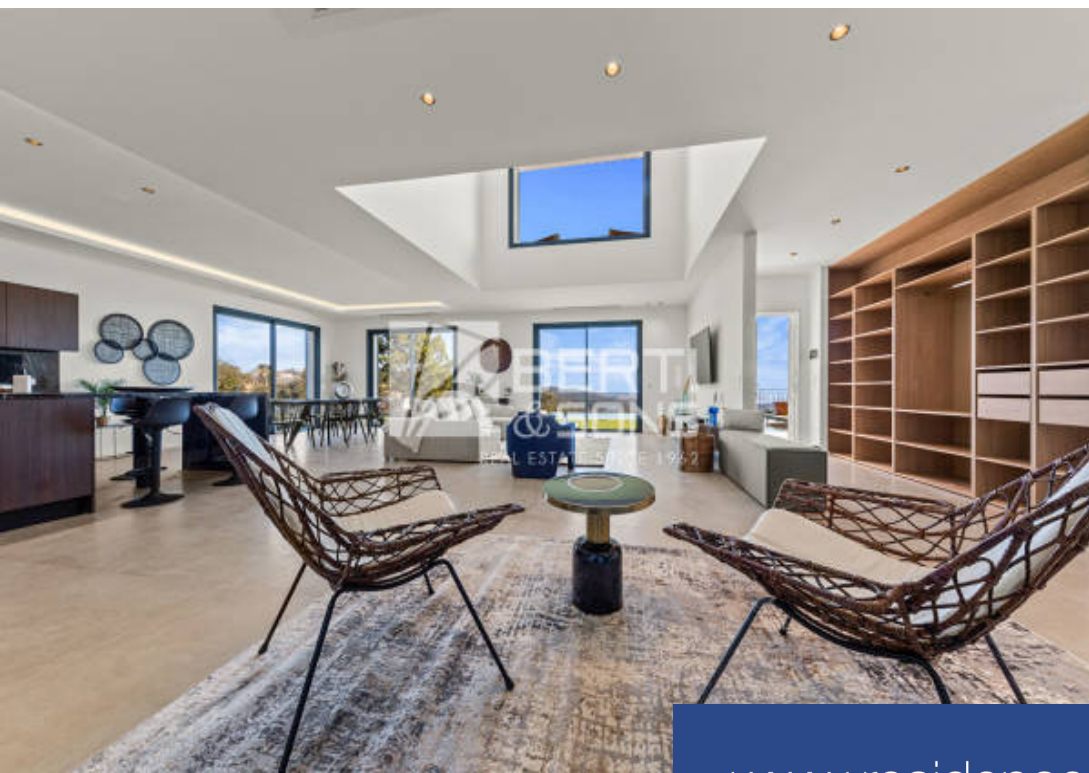

www.residences-immobilier.com