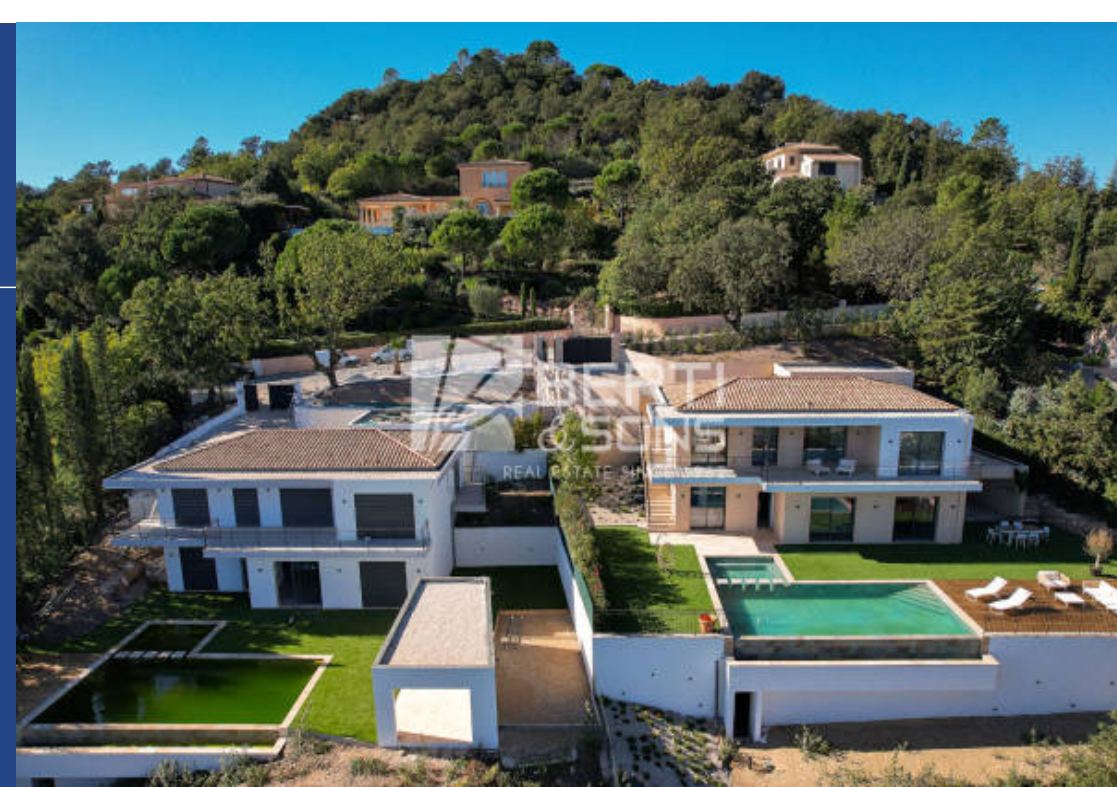

résidences immobilier

Le groupe Berti and sons vous propose à la vente un projet rare aux adrets de l'Estérel , à 10 minutes de Mandelieu dans domaine sécurisé:
- de deux villas neuves individuelles contemporaines avec chacune leur propre entrée et terrain clos - Chaque villa se compose de 6 pièces (double séjour/cuisine entre 87m2 et 90m²) avec 4 chambres en suite , salle de jeux, garage , Piscine de 10 x 5 et jacuzzi intégré de 2.5 x 2.5 avec bains à remous, Pool-house , terrain de pétanque et plusieurs stationnements extérieurs . Frais de notaires réduits, dommage ouvrage et garantie décennale . Vue mer et ...

Berti and Sons Group offers you an exclusive opportunity for sale in the Adrets de l'Estérel, in a secure estate: Two new contemporary individual villas, each with its own entrance and enclosed grounds. Each villa consists of 6 rooms (a double living room/kitchen between 87m2 and 90m²) with 4 ensuite bedrooms, a game room, a garage, a 10 x 5 swimming pool, an integrated 2.5 x 2.5 jacuzzi with whirlpool, a pool house, a petanque court, and multiple outdoor parking spaces. Reduced notary fees, construction insurance, and a ten-year warranty. Panoramic sea and Estérel views. You have the ...

BERTI AND SONS

40 AVENUE LAMARTINE - 06210 MANDELIEU-LA-NAPOULE

[Contacter l'agence](#)

[Voir tous les biens de cette agence](#)