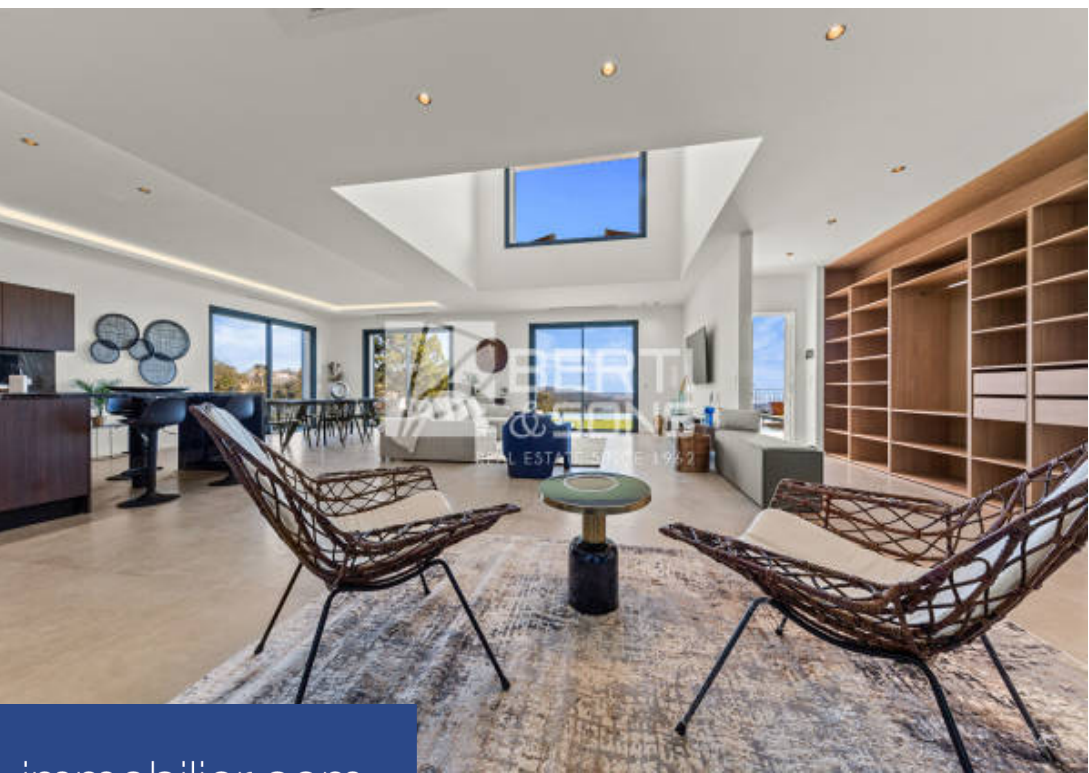

www.residences-immobilier.com