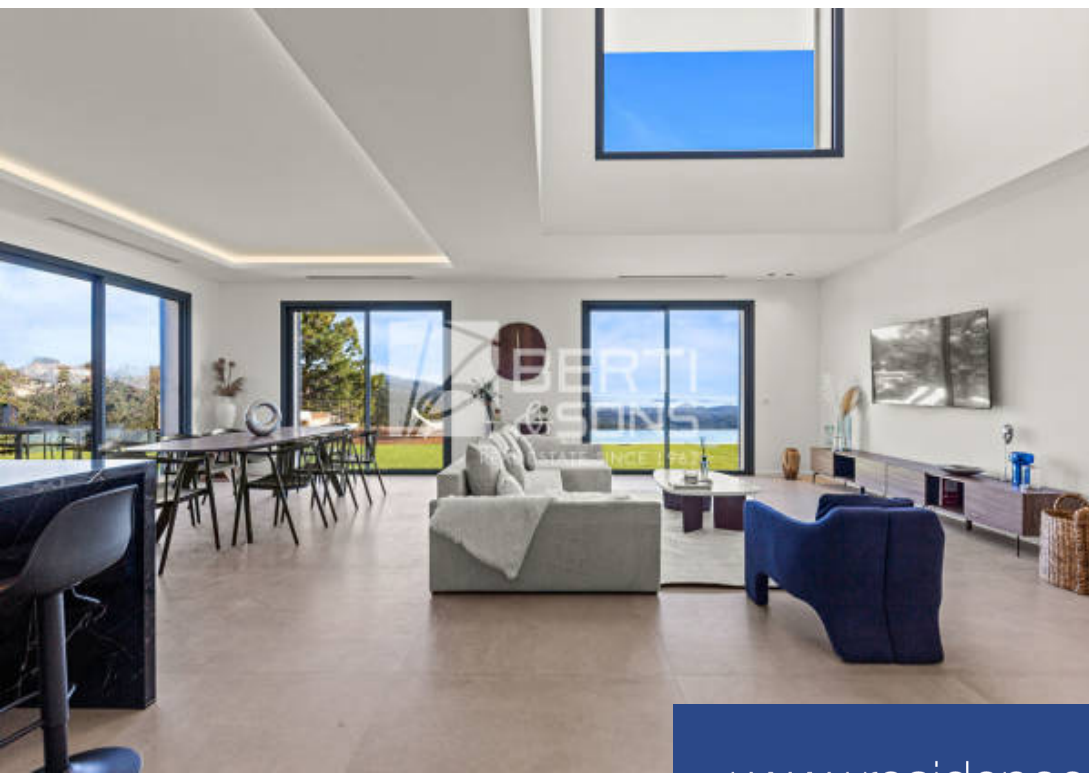

www.residences-immobilier.com