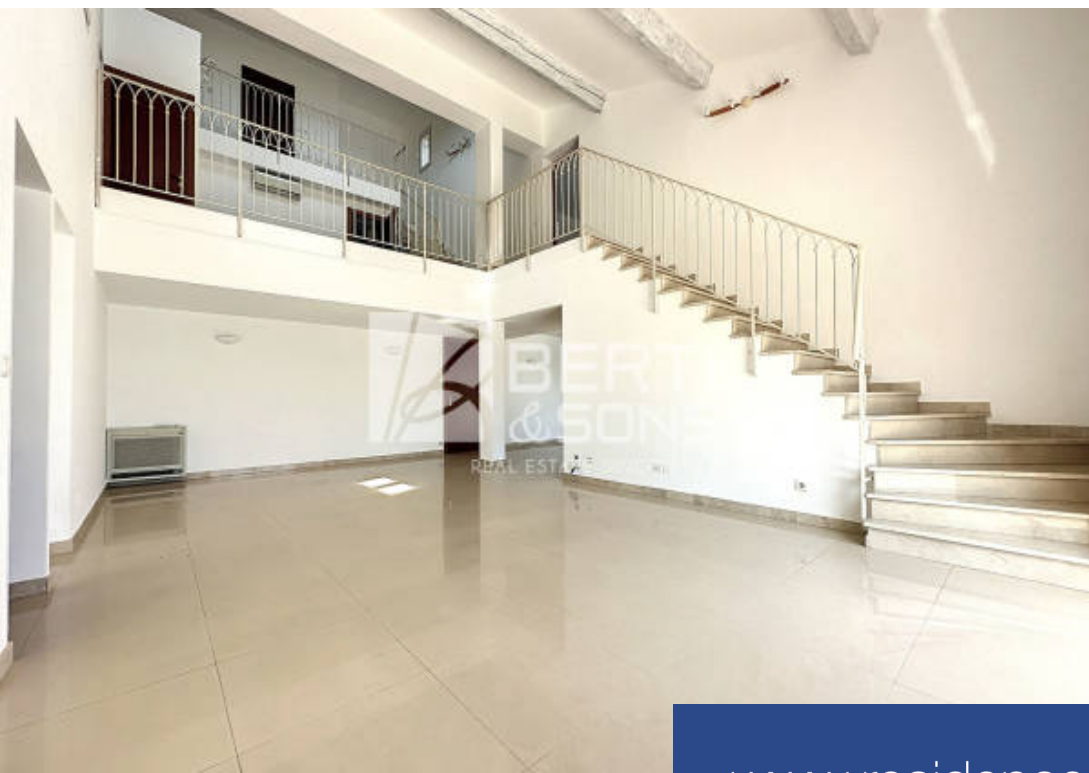

www.residences-immobilier.com