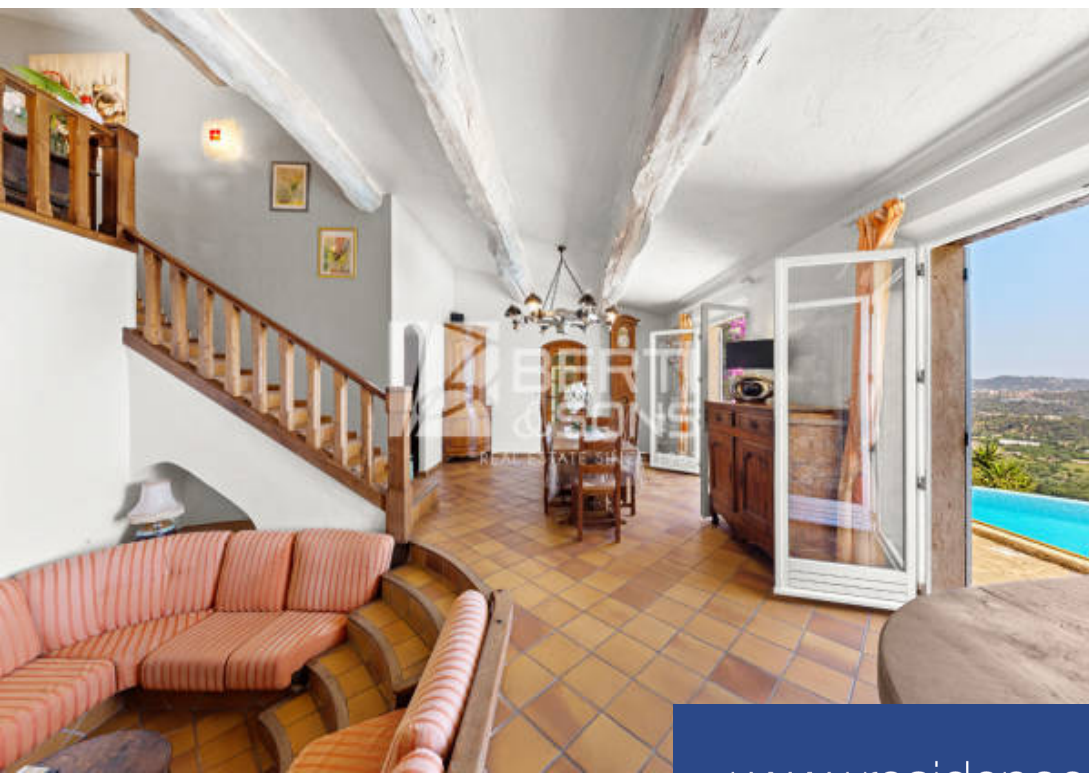

www.residences-immobilier.com