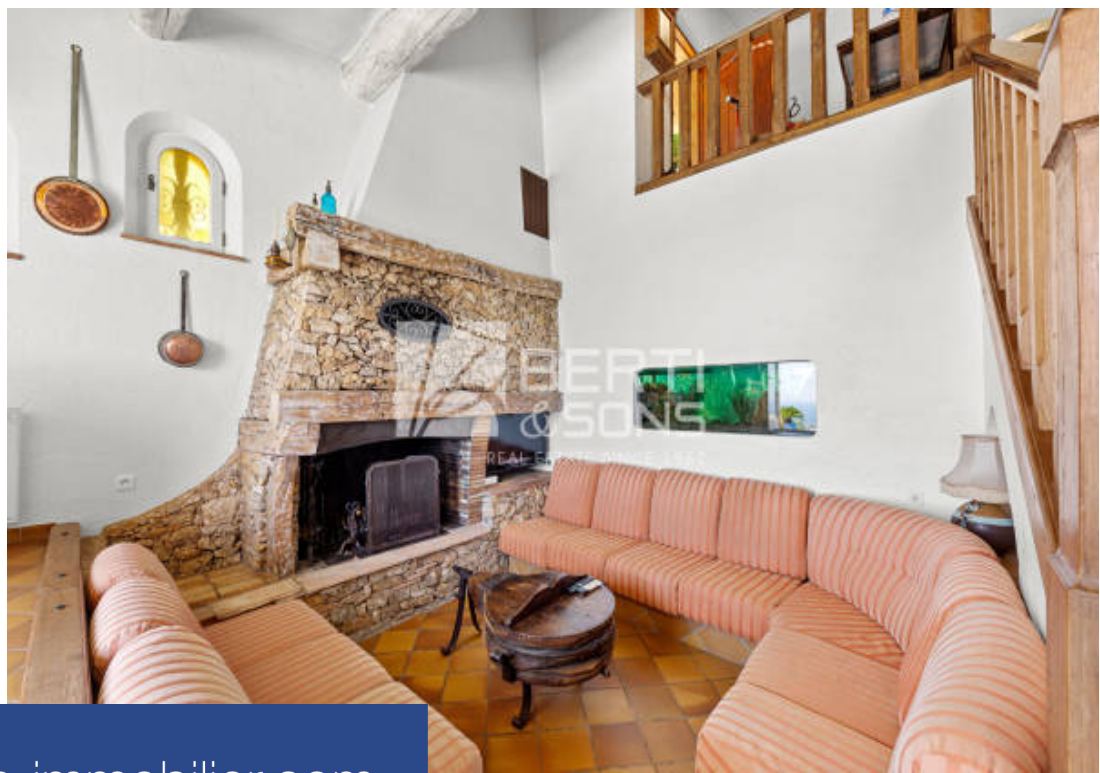

www.residences-immobilier.com