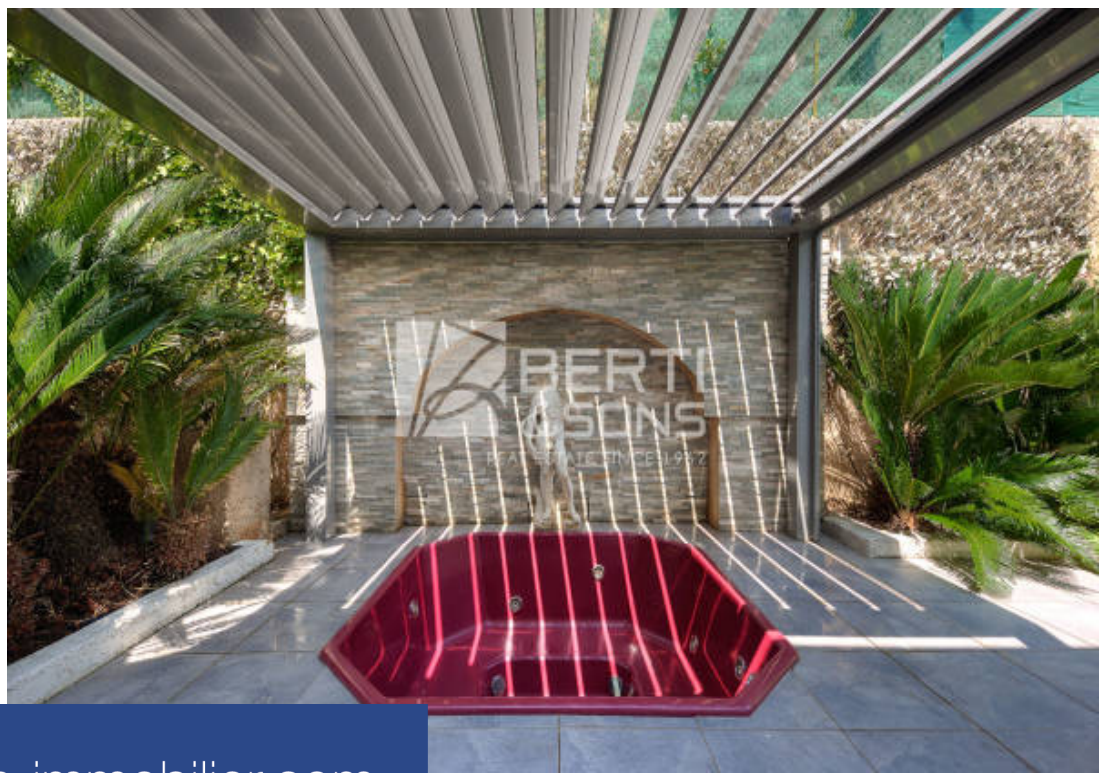

www.residences-immobilier.com