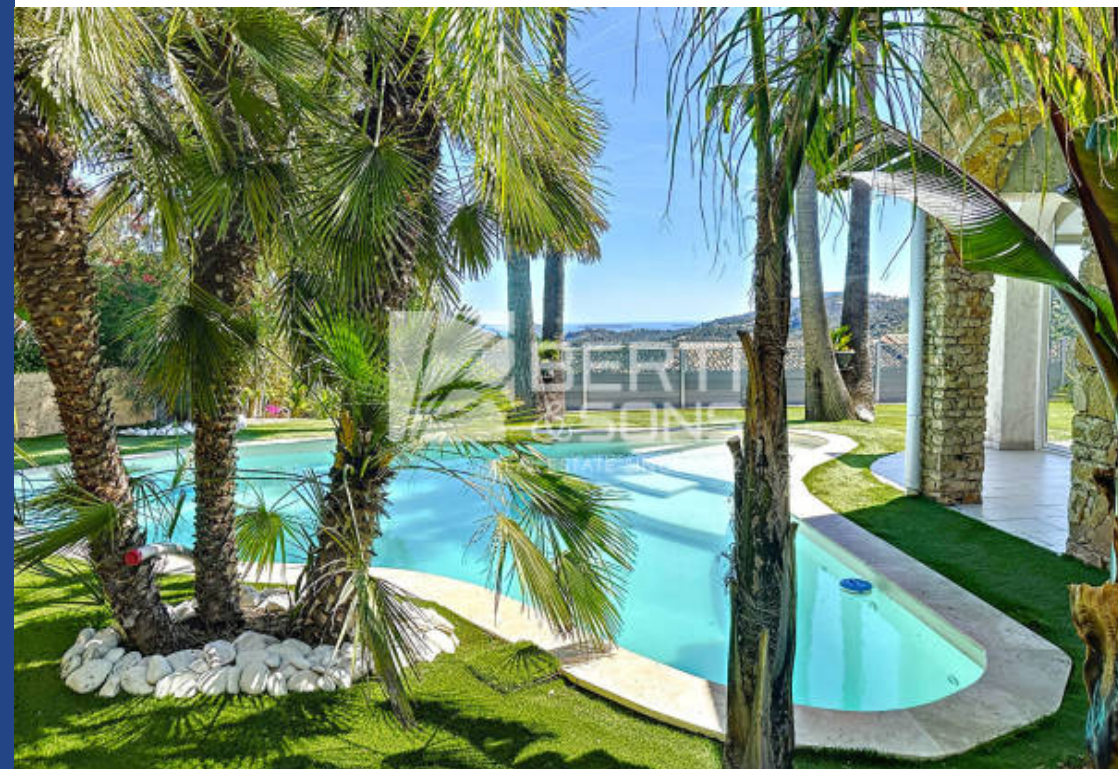

résidences immobilier

Le Groupe BERTI AND SONS vous propose à la vente cette magnifique Villa vue mer en plein coeur de l'Estérel, à 9 minutes de Mandelieu-La-Napoule centre et des commerces. Dotée d'un magnifique jardin sans entretien avec palmiers, bananiers et autres arbres fruitiers, la maison se compose d'un très beau séjour de 45m2, cuisine et chambre en suite. A l'étage nous retrouvons 2 chambres avec SDB, coin buanderie et bureau. A l'extérieur se trouvent une piscine chauffée au sel, ainsi qu'un jacuzzi avec pool house et cuisine d'été. Au rez-de-chaussée, un garage exceptionnel pour 4 voitures de 67M2 ...

The BERTI AND SONS Group offers for sale this magnificent Villa with sea view in the heart of the Estérel, 9 minutes from Mandelieu-La-Napoule center and shops. With a magnificent maintenance-free garden with palm trees, banana trees and other fruit trees, the house consists of a very nice living room of 45m2, kitchen and bedroom en suite. Upstairs we find 2 bedrooms with bathroom, laundry area and office. Outside, we find a swimming pool heated with salt, as well as a jacuzzi with pool house and summer kitchen. On the ground floor, an exceptional garage for 4 cars of 67m2 with high ceilings ...

BERTI AND SONS

40 AVENUE LAMARTINE - 06210 MANDELIEU-LA-NAPOULE

Contactez l'agence